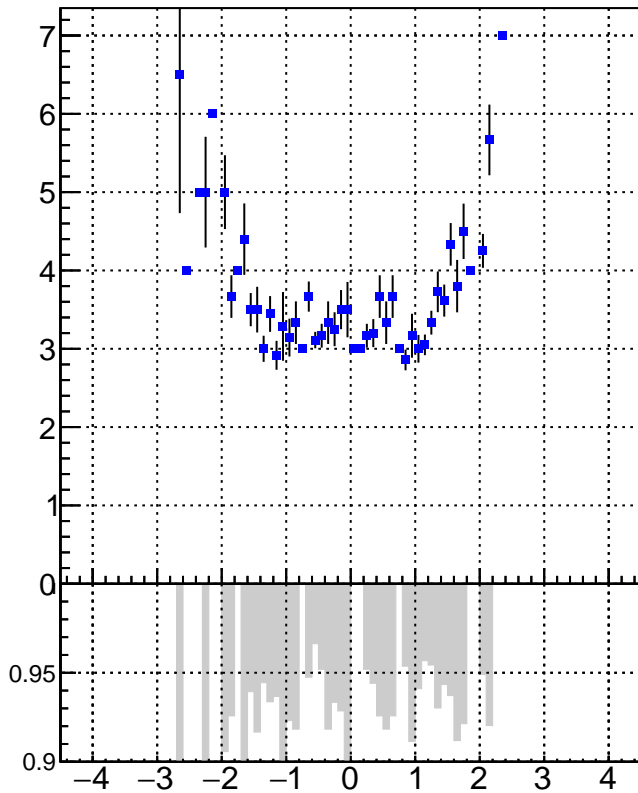

mean # PXL hits vs eta

mean # PXL Layers with measurement vs eta

mean # STRIP hits v

■ DQM_V0001_R000000001_Global_CMSSW_X_Y_Z_RECO