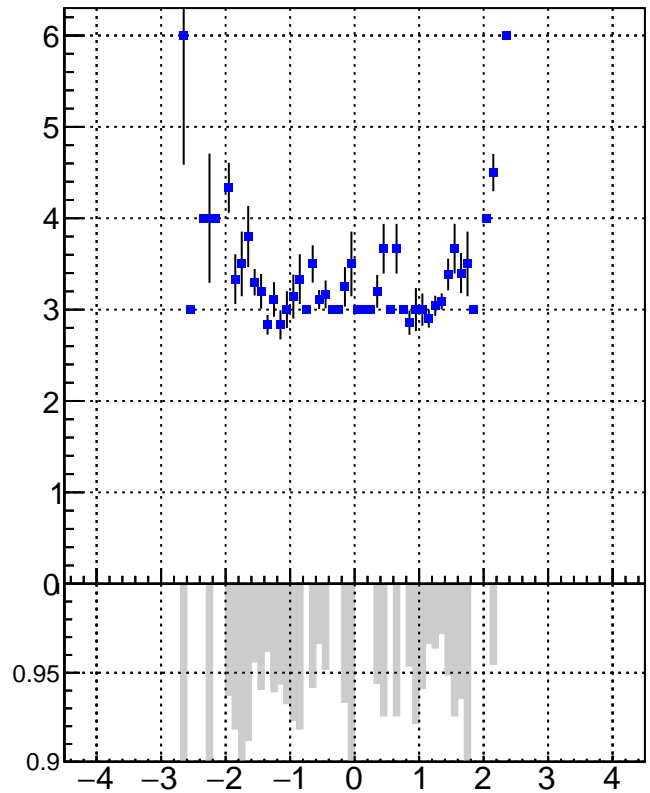

mean # PXL hits vs eta

mean # PXL Layers with measurement vs eta

mean # STRIP hits v

■ DQM_V0001_R000000001_Global_CMSSW_X_Y_Z_RECO