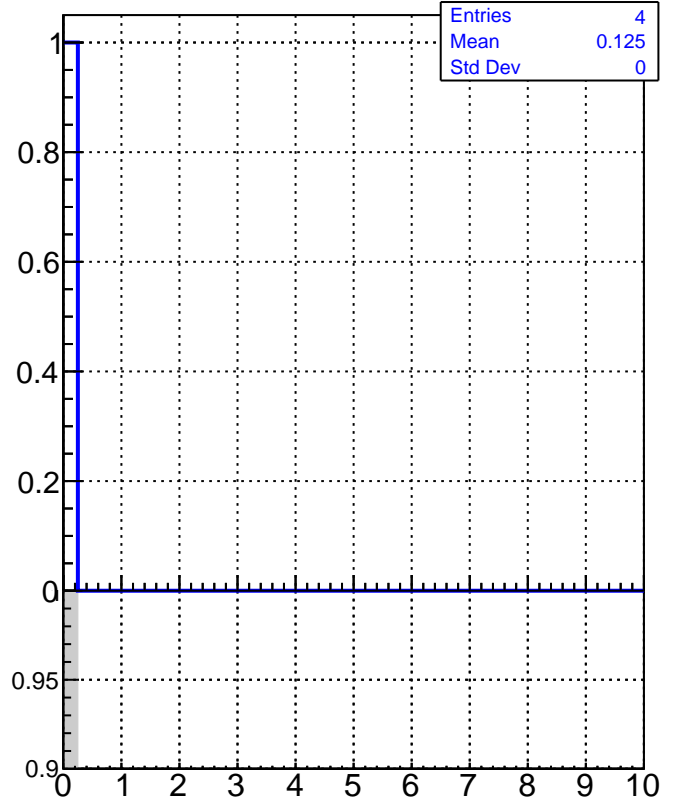

dE/dx estimator 1

dE/dx estimator 2

DQM_V0001_R000000001_Global_CMSSW_X_Y_Z_RECO