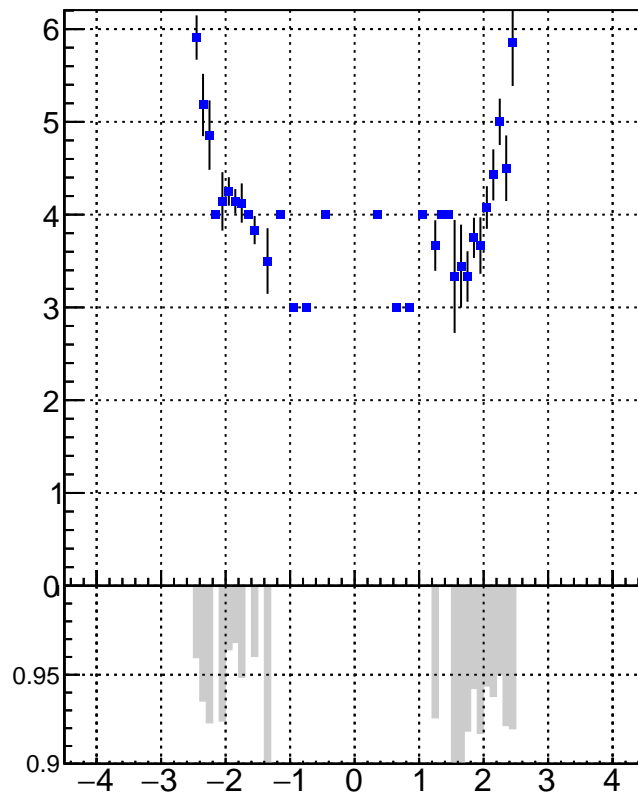

mean # PXL hits vs eta

mean # PXL Layers with measurement vs eta

mean # STRIP hits v

■ DQM\_V0001\_R000000001\_Global\_CMSSW\_X\_Y\_Z\_RECO