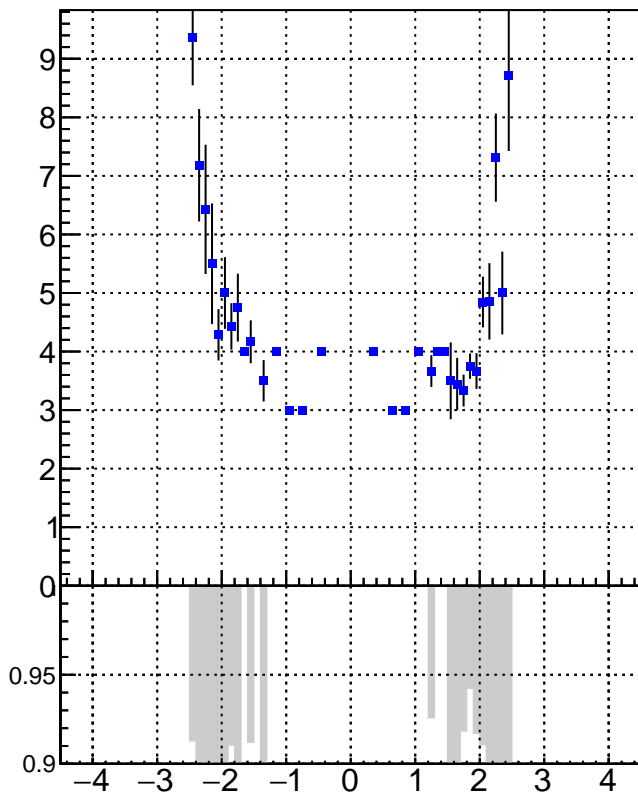

mean # PXL hits vs eta

mean # PXL Layers with measurement vs eta

mean # STRIP hits v

■ DQM\_V0001\_R000000001\_Global\_CMSSW\_X\_Y\_Z\_RECO