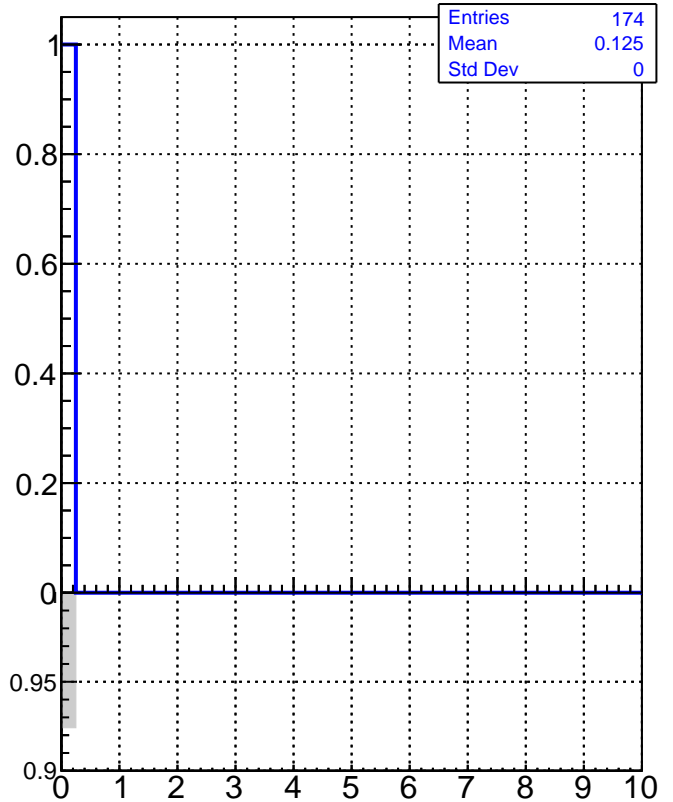

dE/dx estimator 1

dE/dx estimator 2

DQM\_V0001\_R000000001\_Global\_CMSSW\_X\_Y\_Z\_RECO