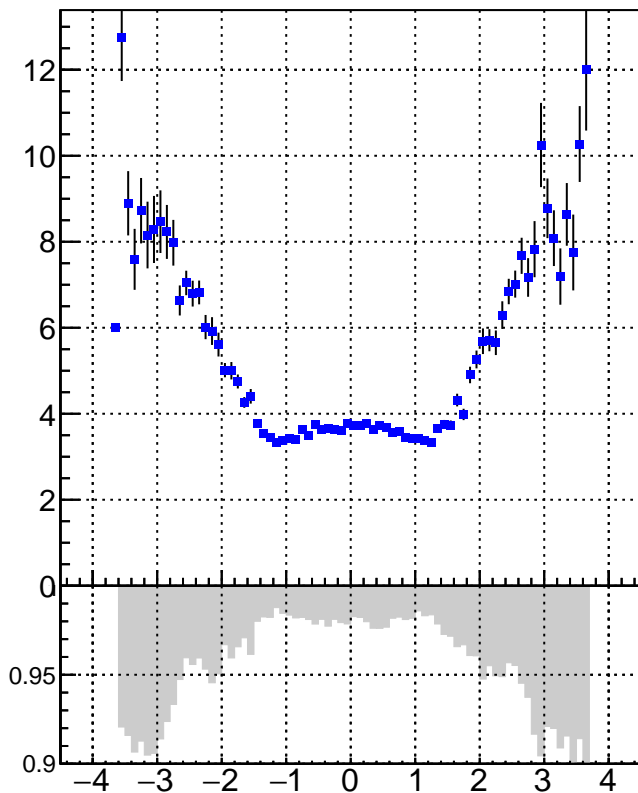

mean # PXL hits vs eta

mean # PXL Layers with measurement vs eta

mean # STRIP hits v

■ DQM_V0001_R000000001_Global_CMSSW_X_Y_Z_RECO