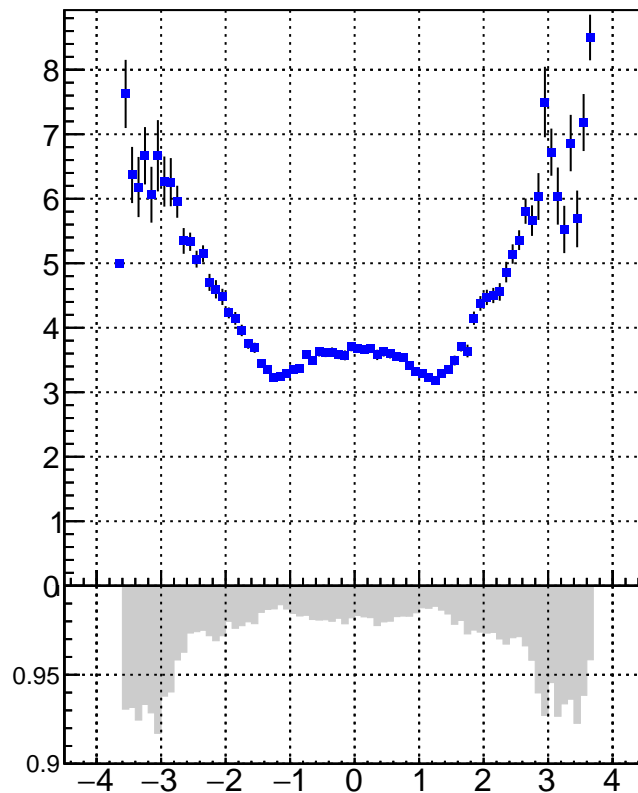

mean # PXL hits vs eta

mean # PXL Layers with measurement vs eta

mean # STRIP hits v

■ DQM_V0001_R000000001_Global_CMSSW_X_Y_Z_RECO