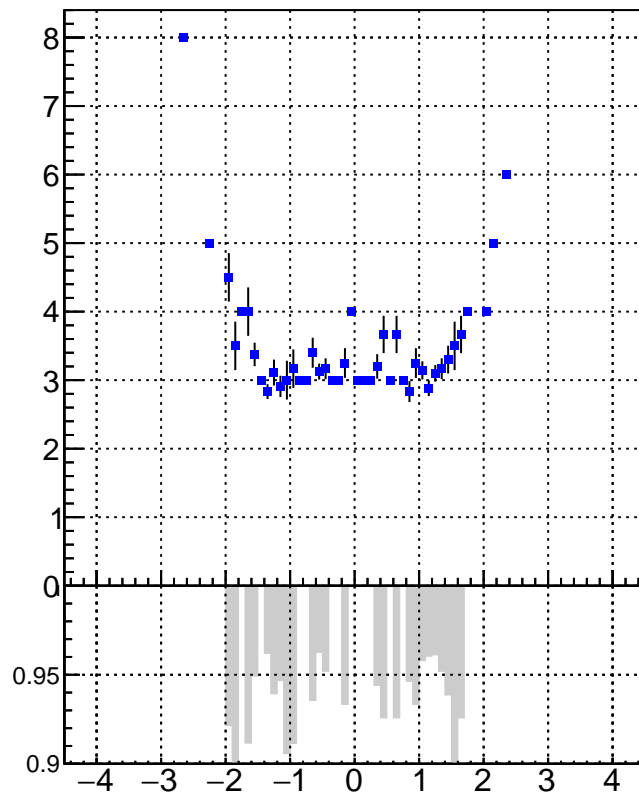

mean # PXL hits vs eta

mean # PXL Layers with measurement vs eta

mean # STRIP hits v

—■ DQM_V0001_R000000001_Global_CMSSW_X_Y_Z_RECO