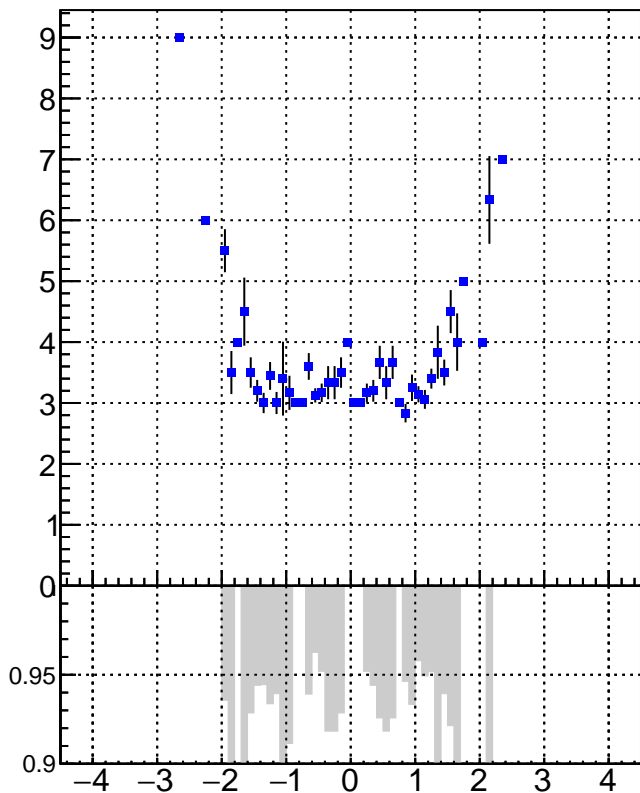

mean # PXL hits vs eta

mean # PXL Layers with measurement vs eta

mean # STRIP hits v

—■ DQM_V0001_R000000001_Global_CMSSW_X_Y_Z_RECO