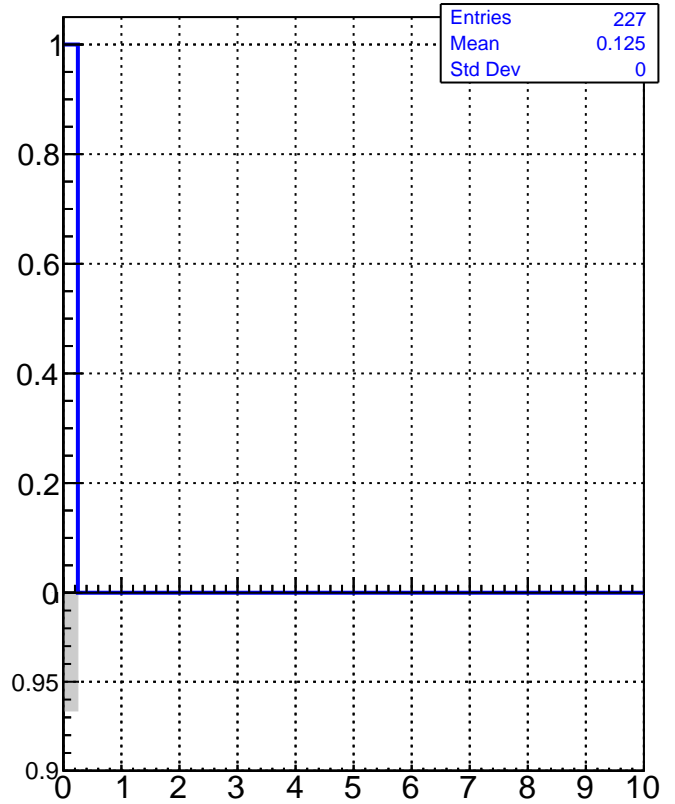

dE/dx estimator 1

dE/dx estimator 2

DQM_V0001_R000000001_Global_CMSSW_X_Y_Z_RECO