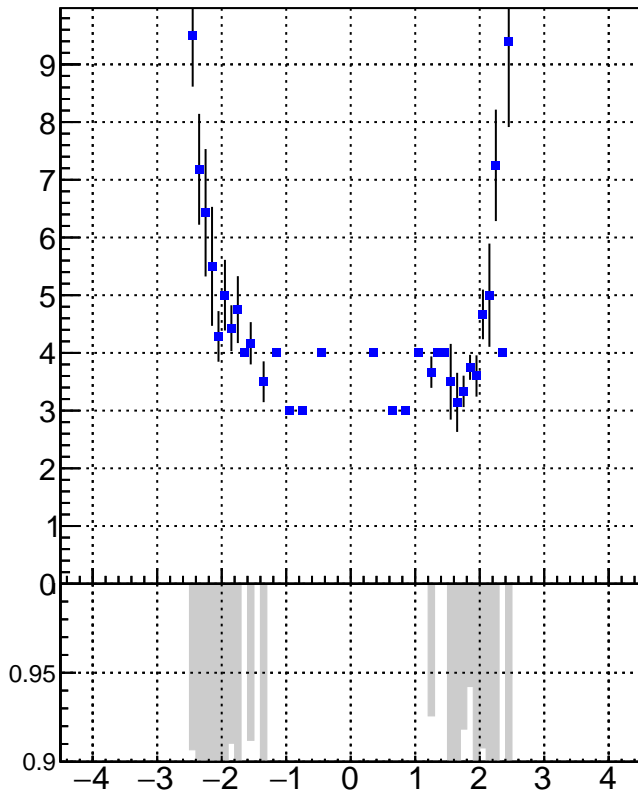

mean # PXL hits vs eta

mean # PXL Layers with measurement vs eta

mean # STRIP hits v

■ DQM_V0001_R000000001_Global_CMSSW_X_Y_Z_RECO