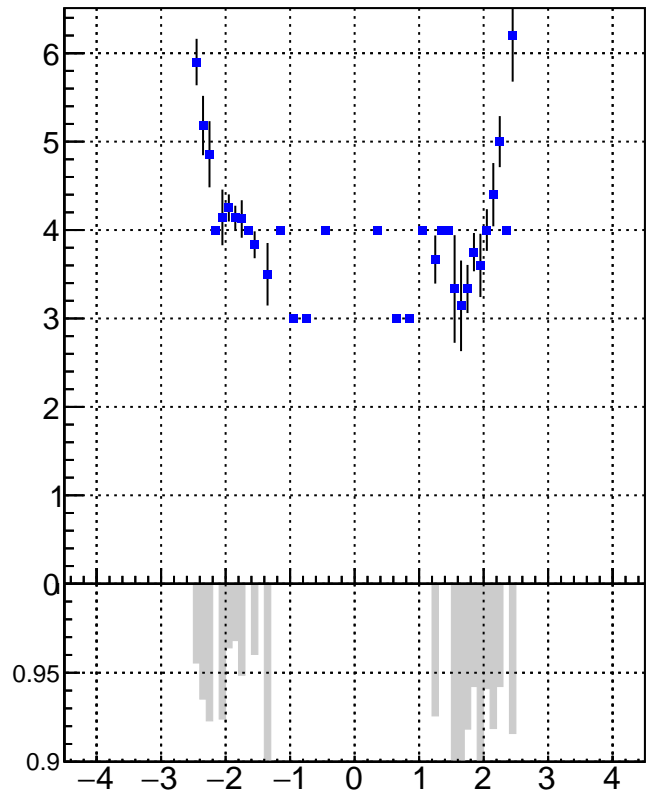

mean # PXL hits vs eta

mean # PXL Layers with measurement vs eta

mean # STRIP hits v

■ DQM_V0001_R000000001_Global_CMSSW_X_Y_Z_RECO