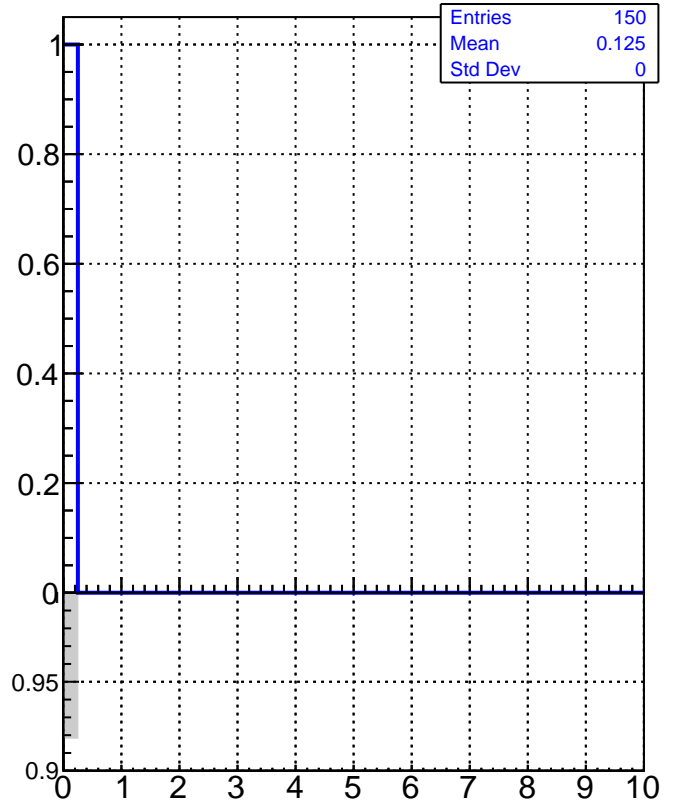

dE/dx estimator 1

dE/dx estimator 2

DQM_V0001_R000000001_Global_CMSSW_X_Y_Z_RECO