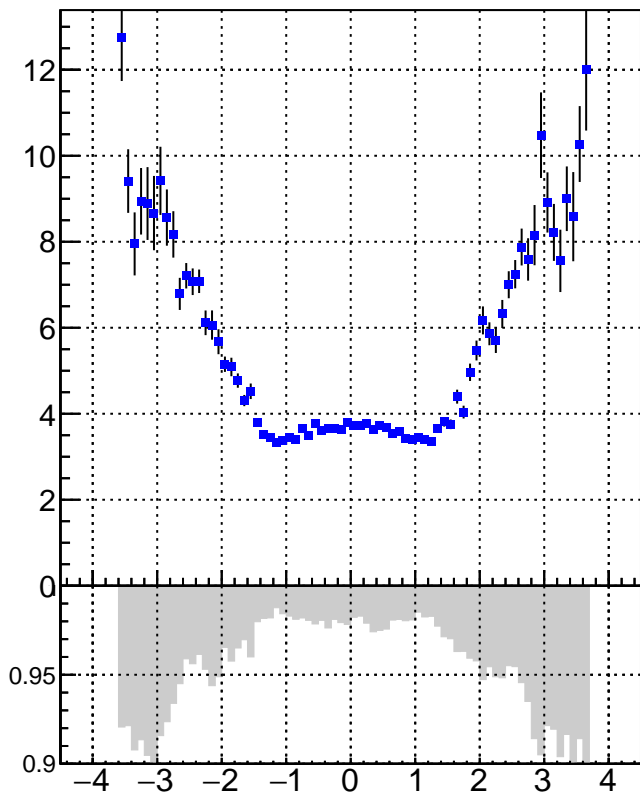

mean # PXL hits vs eta

mean # PXL Layers with measurement vs eta

mean # STRIP hits vs eta

■ DQM_V0001_R000000001_Global_CMSSW_X_Y_Z_RECO