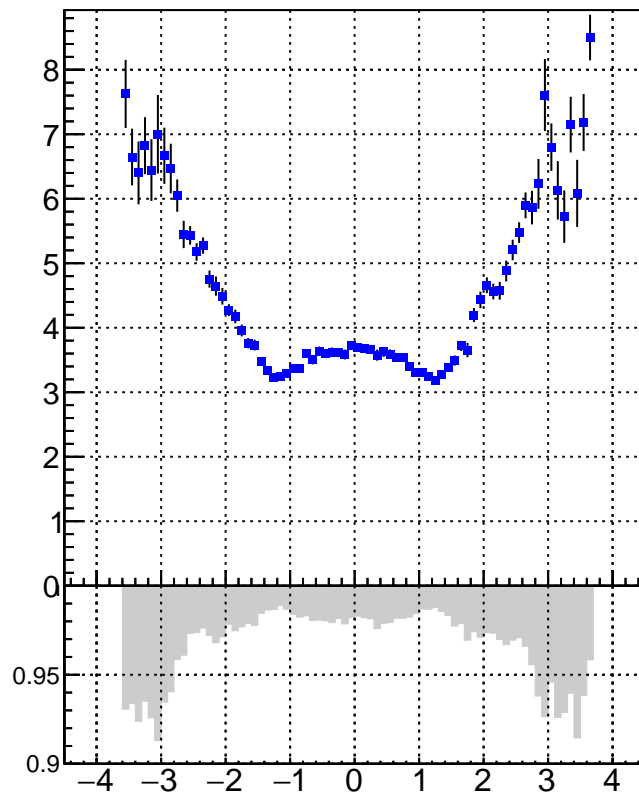

mean # PXL hits vs eta

mean # PXL Layers with measurement vs eta

mean # STRIP hits vs eta

■ DQM_V0001_R000000001_Global_CMSSW_X_Y_Z_RECO