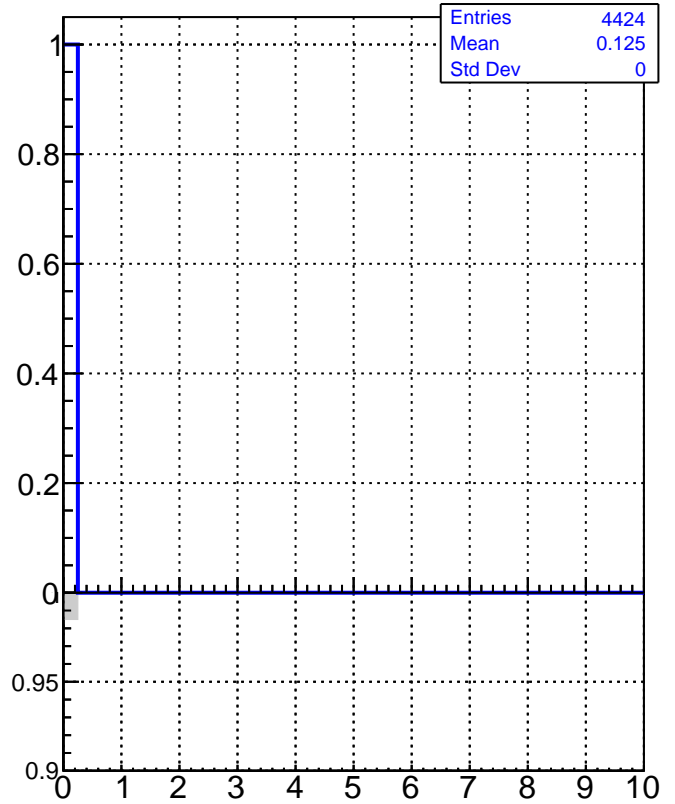

dE/dx estimator 1

dE/dx estimator 2

DQM_V0001_R000000001_Global_CMSSW_X_Y_Z_RECO