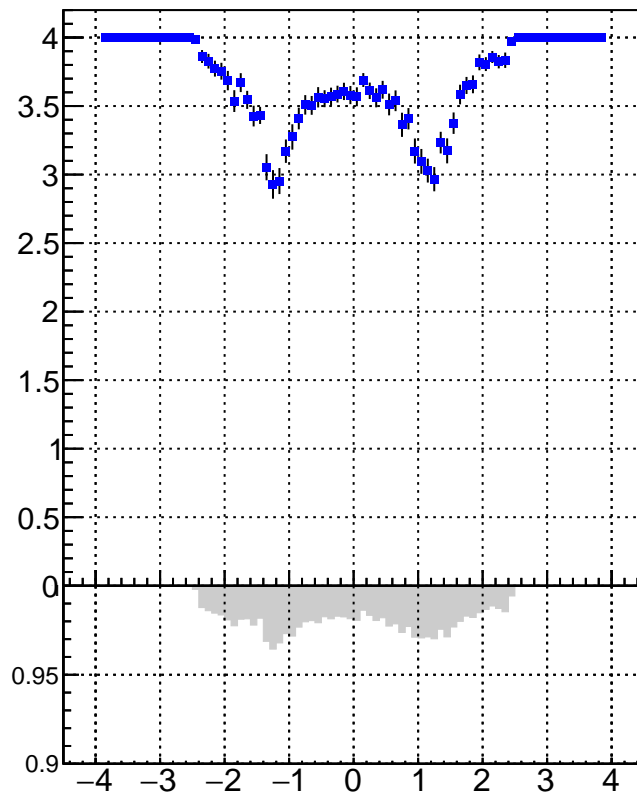

mean # PXL hits vs eta

mean # PXL Layers with measurement vs eta

mean # STRIP hits v

■ DQM_V0001_R000000001_Global_CMSSW_X_Y_Z_RECO