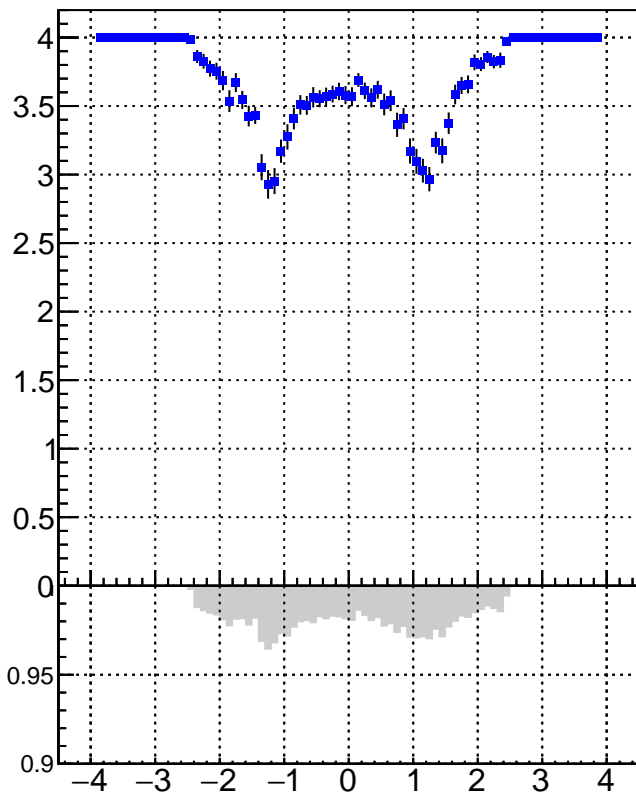

mean # PXL hits vs eta

mean # PXL Layers with measurement vs eta

mean # STRIP hits v

■ DQM_V0001_R000000001_Global_CMSSW_X_Y_Z_RECO