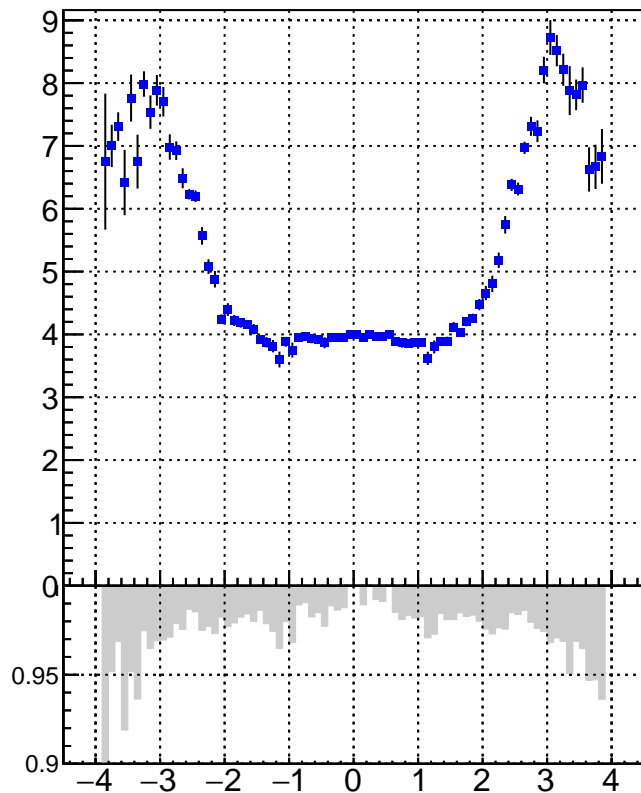

mean # PXL hits vs eta

mean # PXL Layers with measurement vs eta

mean # STRIP hits v

■ DQM\_V0001\_R000000001\_Global\_CMSSW\_X\_Y\_Z\_RECO