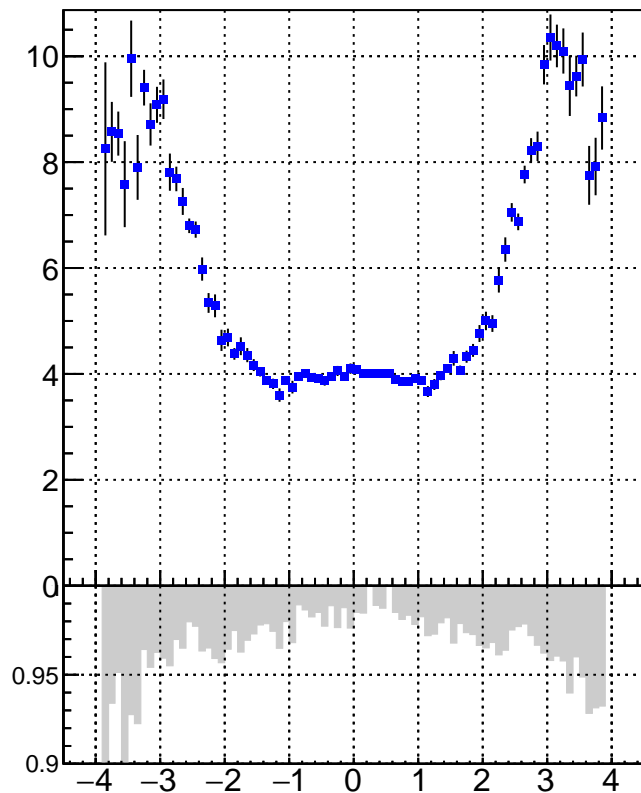

mean # PXL hits vs eta

mean # PXL Layers with measurement vs eta

mean # STRIP hits v

■ DQM\_V0001\_R000000001\_Global\_CMSSW\_X\_Y\_Z\_RECO