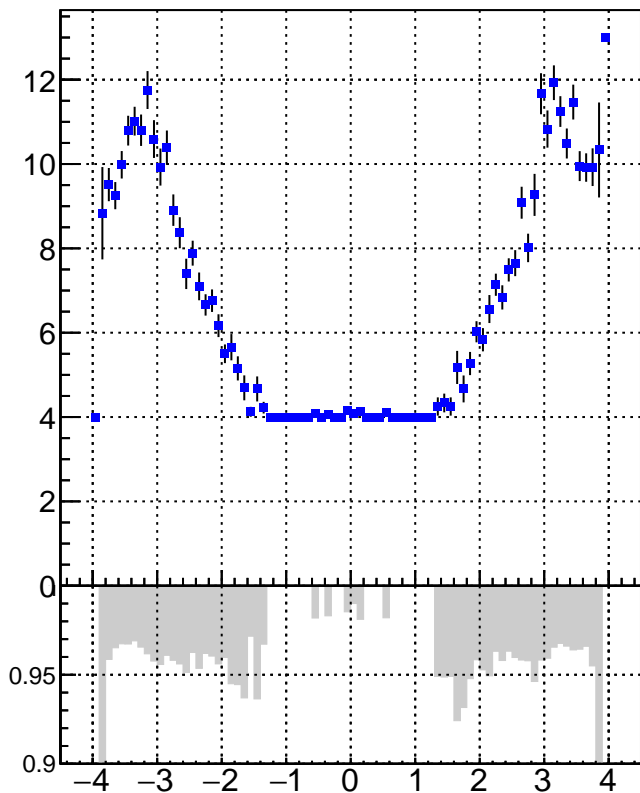

mean # PXL hits vs eta

mean # PXL Layers with measurement vs eta

mean # STRIP hits v

■ DQM_V0001_R000000001_Global_CMSSW_X_Y_Z_RECO