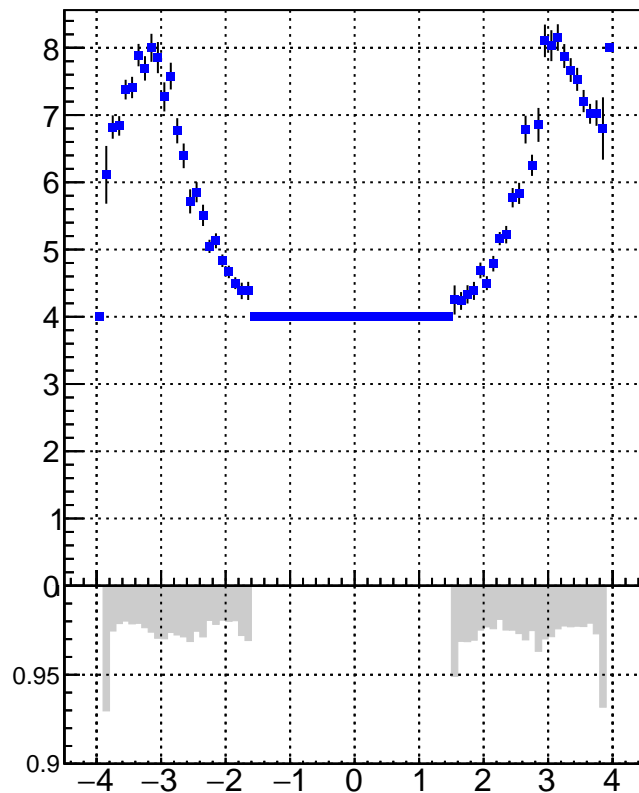

mean # PXL hits vs eta

mean # PXL Layers with measurement vs eta

mean # STRIP hits v

■ DQM_V0001_R000000001_Global_CMSSW_X_Y_Z_RECO