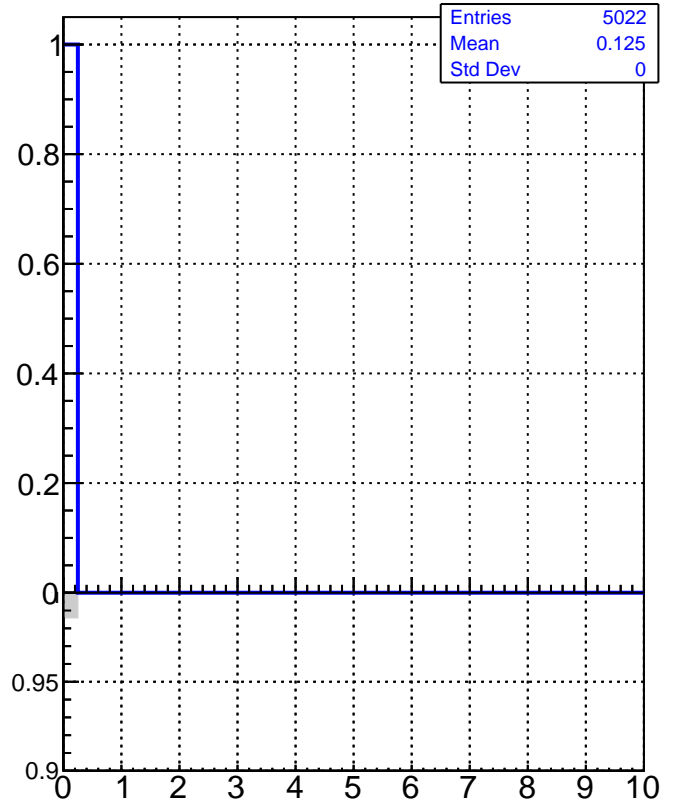

dE/dx estimator 1

dE/dx estimator 2

DQM_V0001_R000000001_Global_CMSSW_X_Y_Z_RECO