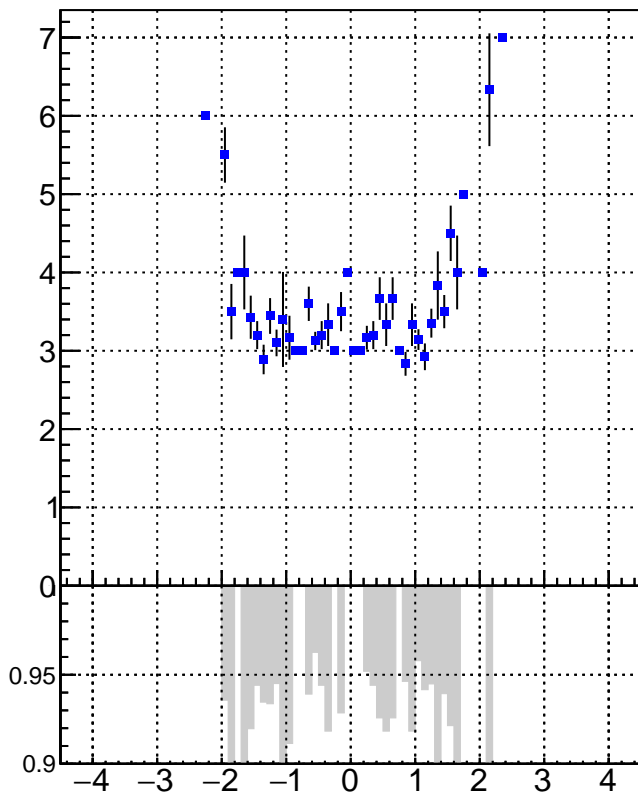

mean # PXL hits vs eta

mean # PXL Layers with measurement vs eta

mean # STRIP hits v

■ DQM\_V0001\_R000000001\_Global\_CMSSW\_X\_Y\_Z\_RECO