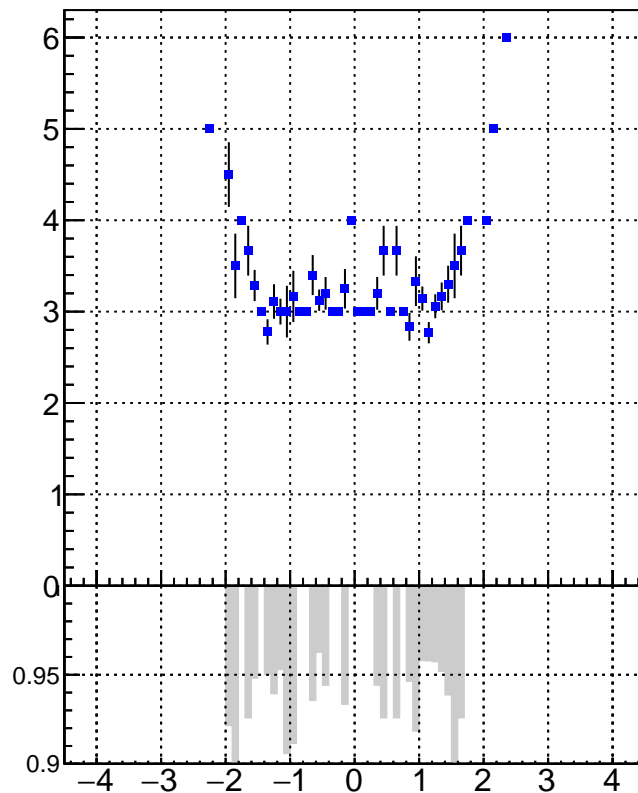

mean # PXL hits vs eta

mean # PXL Layers with measurement vs eta

mean # STRIP hits v

■ DQM\_V0001\_R000000001\_Global\_CMSSW\_X\_Y\_Z\_RECO