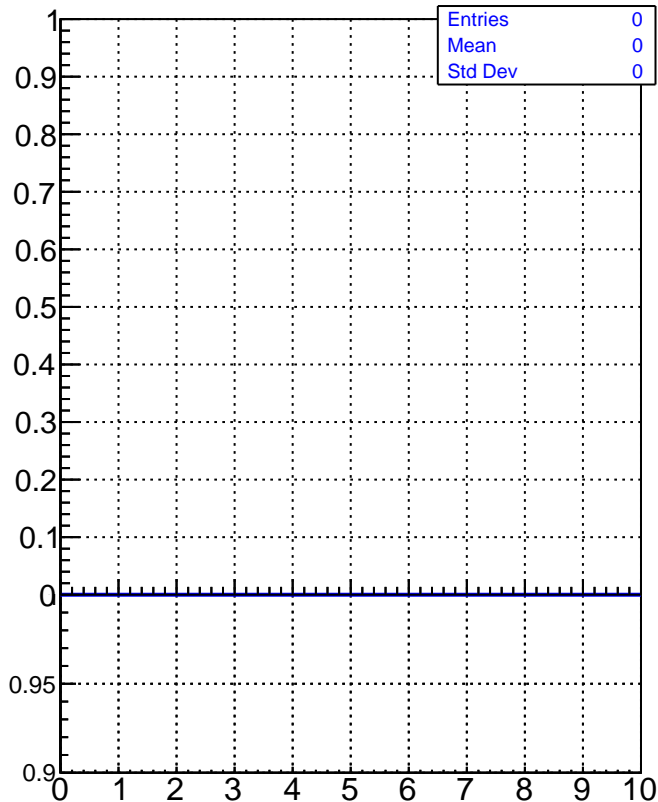

dE/dx estimator 1

dE/dx estimator 2

DQM_V0001_R000000001_Global_CMSSW_X_Y_Z_RECO