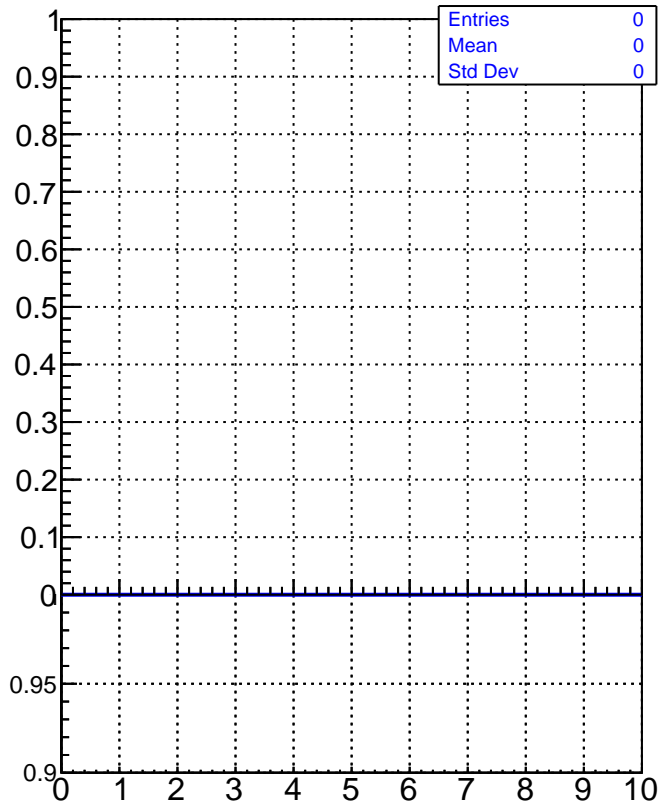

dE/dx estimator 1

dE/dx estimator 2

DQM_V0001_R000000001_Global_CMSSW_X_Y_Z_RECO