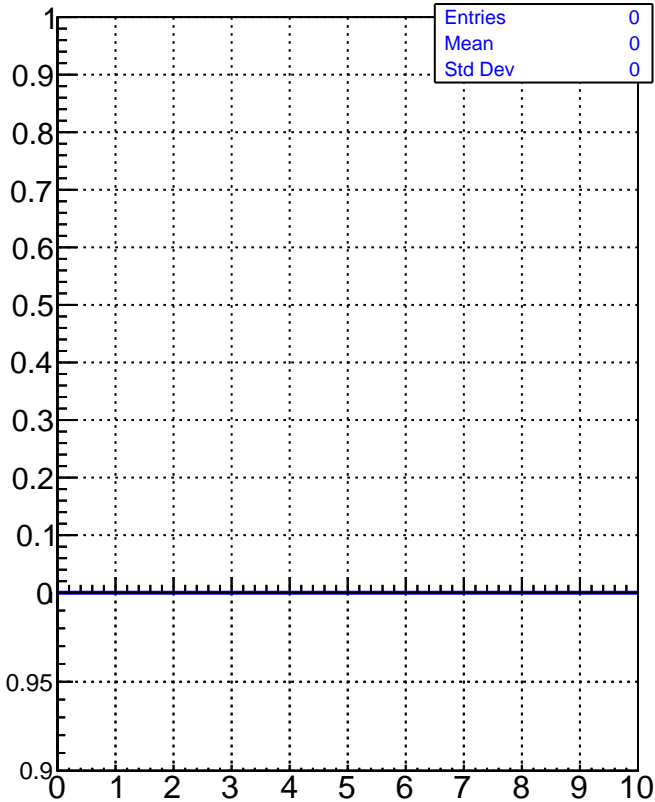

dE/dx estimator 1

dE/dx estimator 2

DQM_V0001_R000000001_Global_CMSSW_X_Y_Z_RECO