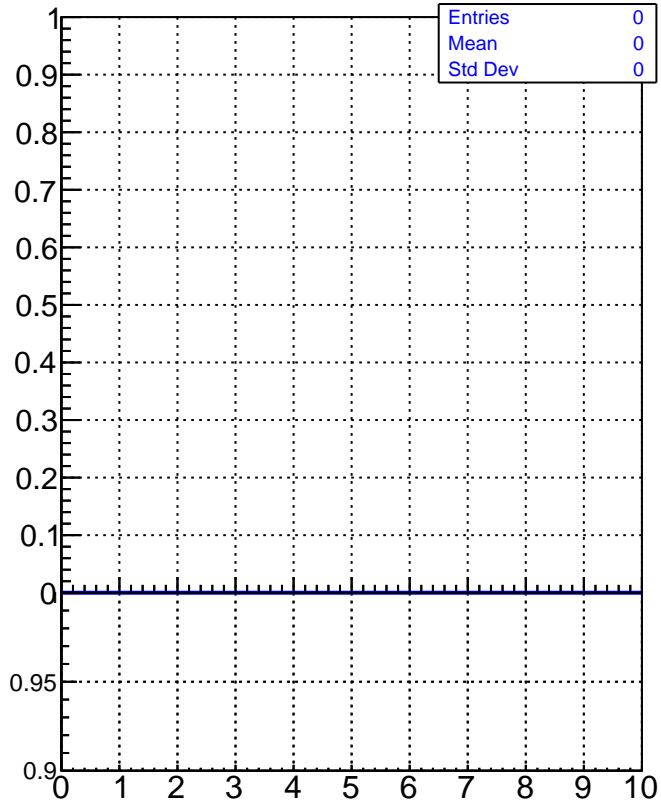

dE/dx estimator 1

dE/dx estimator 2

DQM_V0001_R000000001_Global_CMSSW_X_Y_Z_RECO