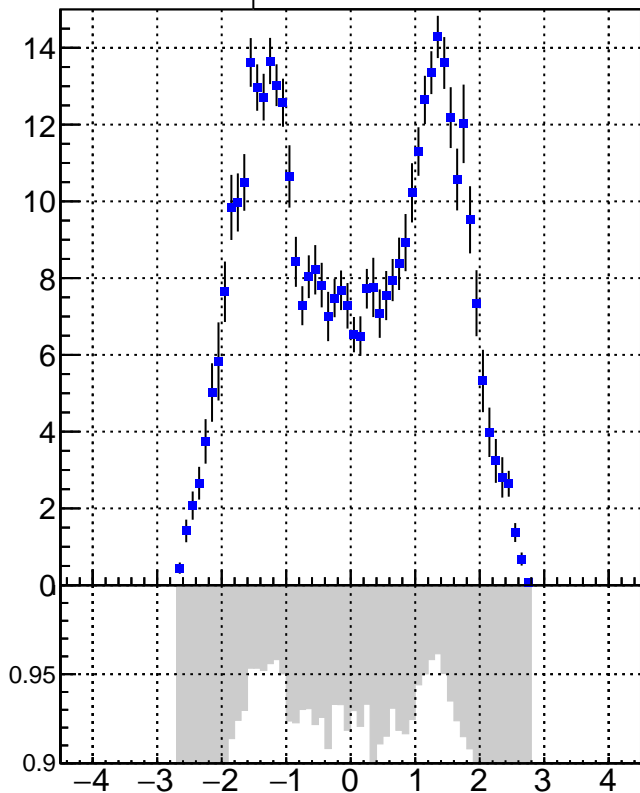

mean # PXL hits vs eta

mean # PXL Layers with measurement vs eta

mean # STRIP hits vs eta

DQM_V0001_R000000001_Global_CMSSW_X_Y_Z_RECO