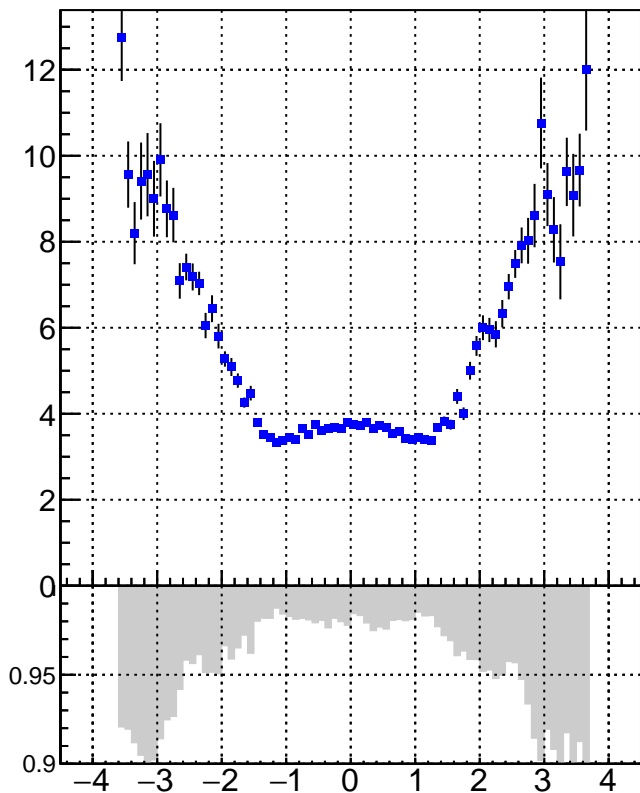

mean # PXL hits vs eta

mean # PXL Layers with measurement vs eta

mean # STRIP hits vs eta

DQM_V0001_R000000001_Global_CMSSW_X_Y_Z_RECO