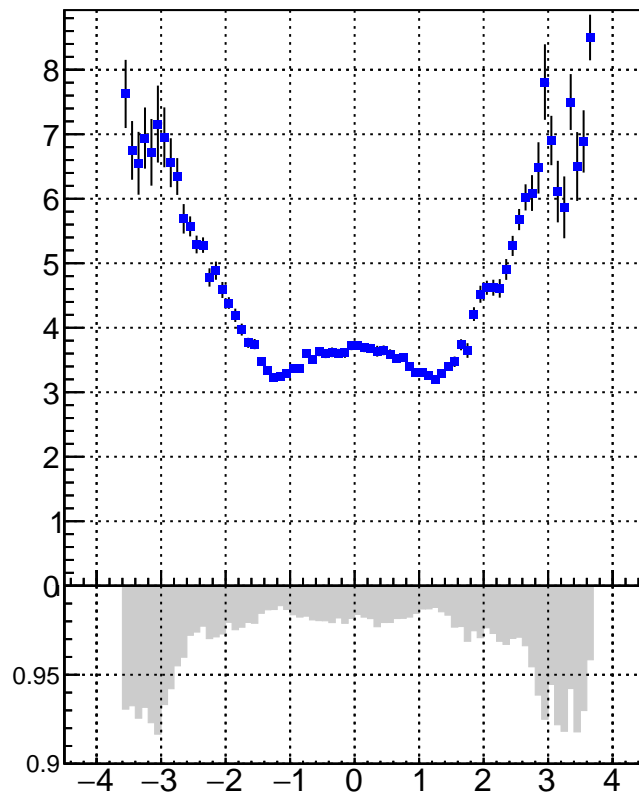

mean # PXL hits vs eta

mean # PXL Layers with measurement vs eta

mean # STRIP hits vs eta

DQM_V0001_R000000001_Global_CMSSW_X_Y_Z_RECO