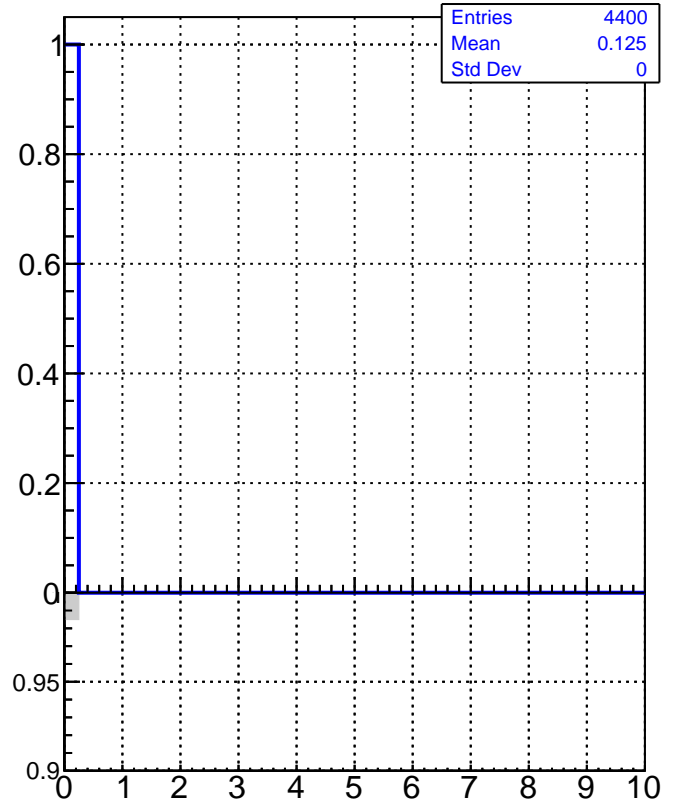

dE/dx estimator 1

dE/dx estimator 2

DQM_V0001_R000000001_Global_CMSSW_X_Y_Z_RECO