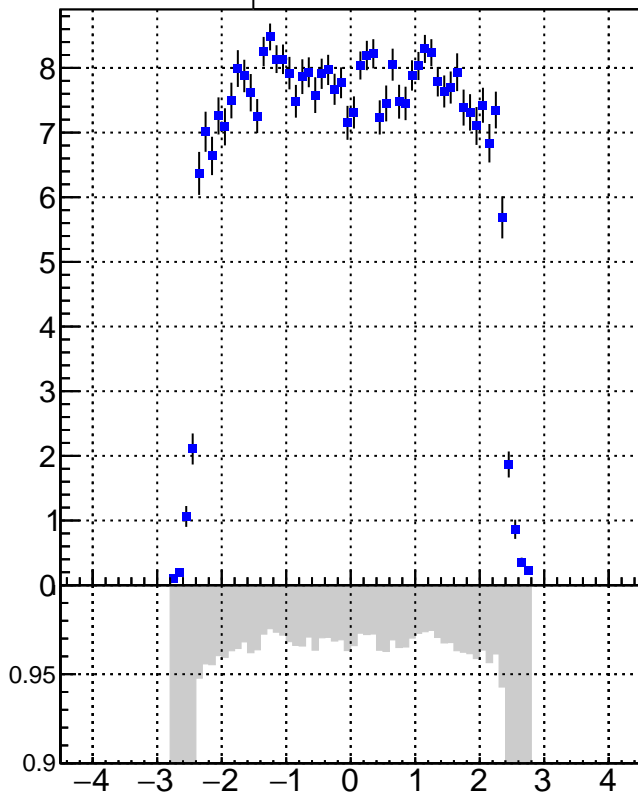

mean # PXL hits vs eta

mean # PXL Layers with measurement vs eta

mean # STRIP hits vs eta

DQM_V0001_R000000001_Global_CMSSW_X_Y_Z_RECO