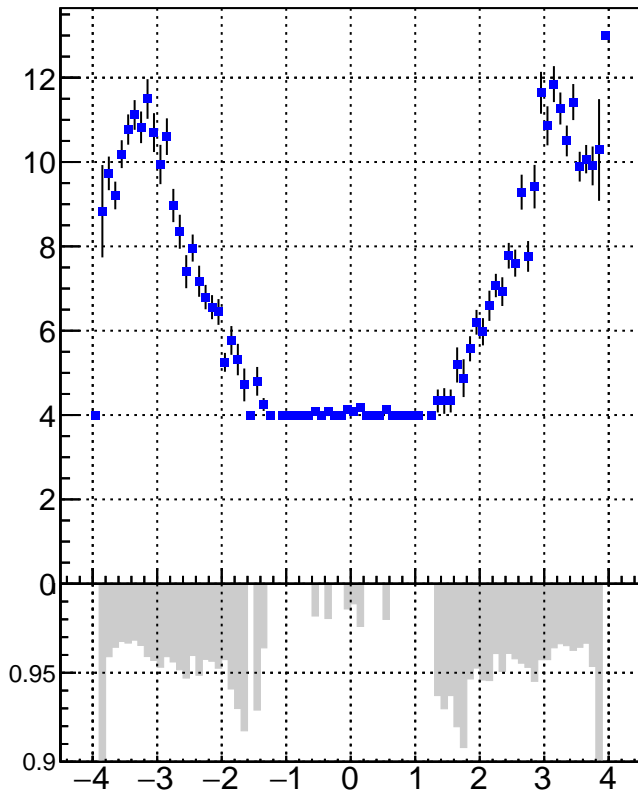

mean # PXL hits vs eta

mean # PXL Layers with measurement vs eta

mean # STRIP hits v

■ DQM_V0001_R000000001_Global_CMSSW_X_Y_Z_RECO