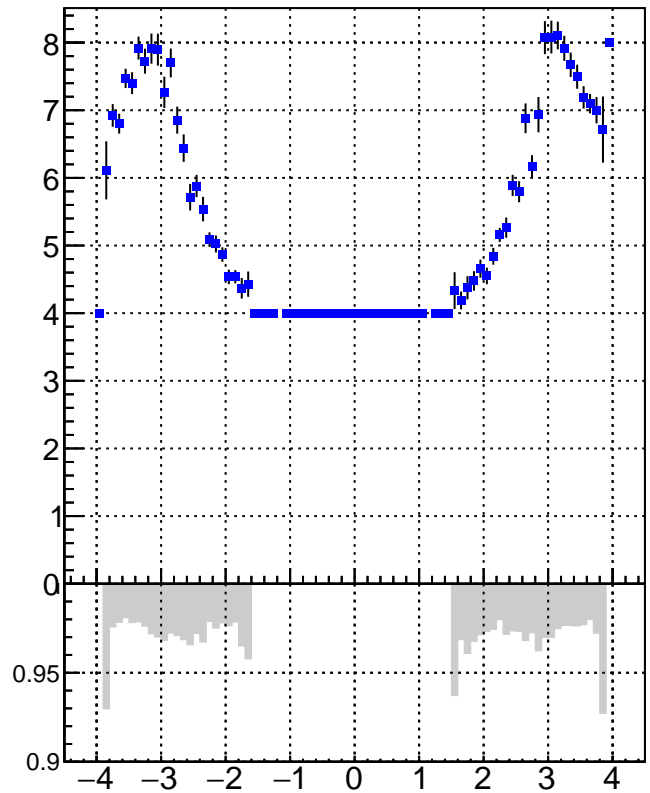

mean # PXL hits vs eta

mean # PXL Layers with measurement vs eta

mean # STRIP hits v

■ DQM_V0001_R000000001_Global_CMSSW_X_Y_Z_RECO