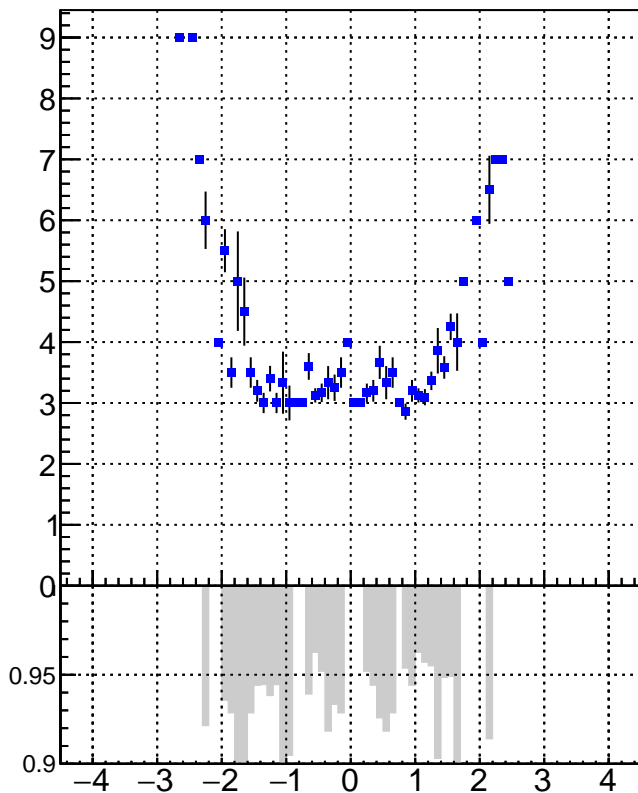

mean # PXL hits vs eta

mean # PXL Layers with measurement vs eta

mean # STRIP hits vs eta

—■ DQM_V0001_R000000001_Global_CMSSW_X_Y_Z_RECO