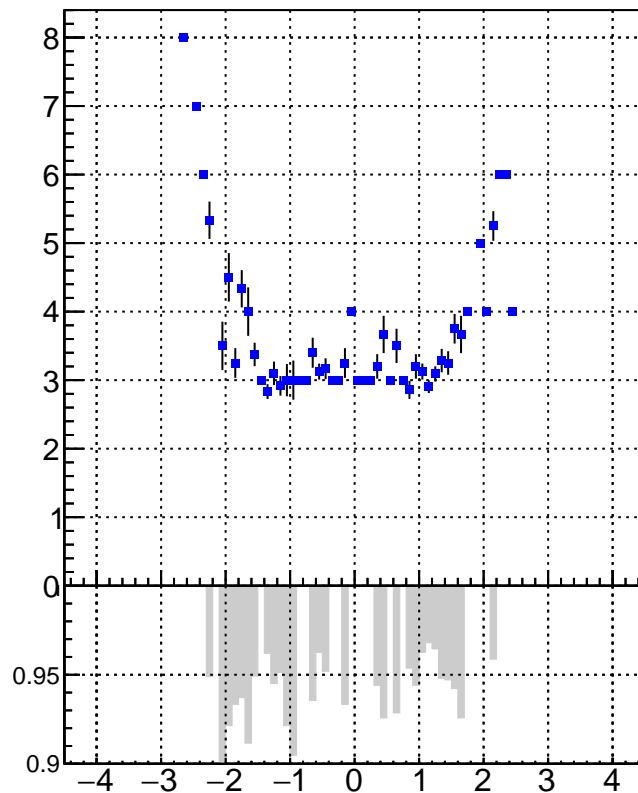

mean # PXL hits vs eta

mean # PXL Layers with measurement vs eta

mean # STRIP hits vs eta

—■ DQM_V0001_R000000001_Global_CMSSW_X_Y_Z_RECO