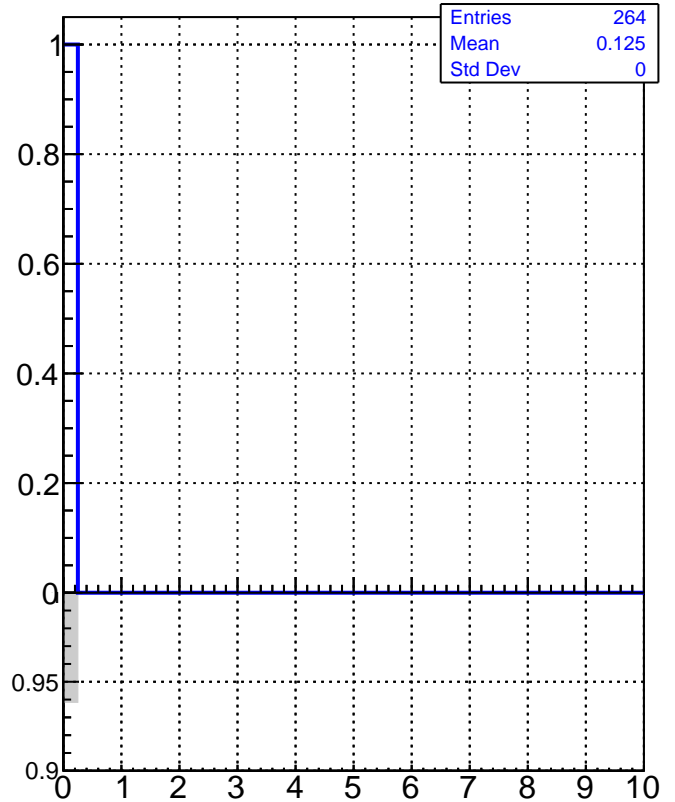

dE/dx estimator 1

dE/dx estimator 2

DQM_V0001_R000000001_Global_CMSSW_X_Y_Z_RECO