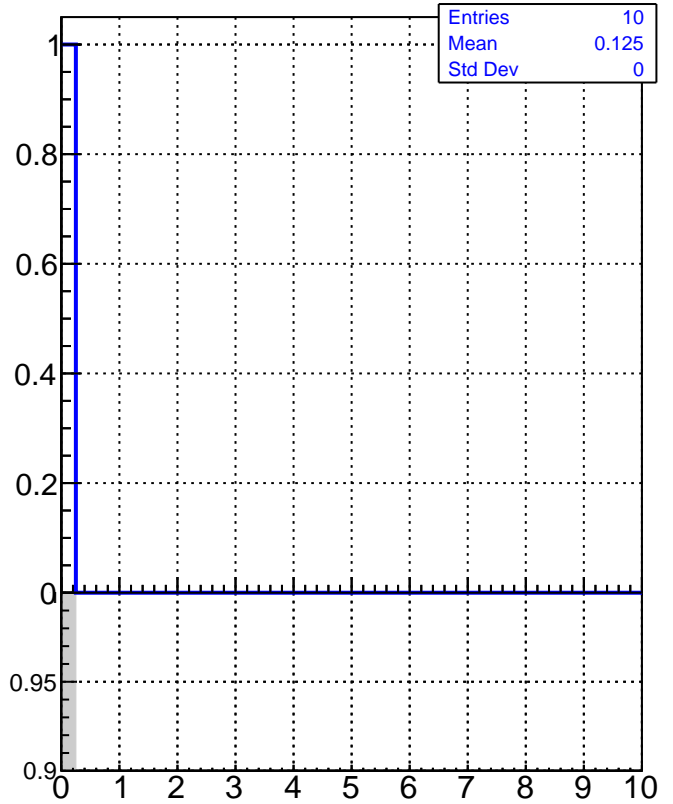

dE/dx estimator 1

dE/dx estimator 2

DQM_V0001_R000000001_Global_CMSSW_X_Y_Z_RECO