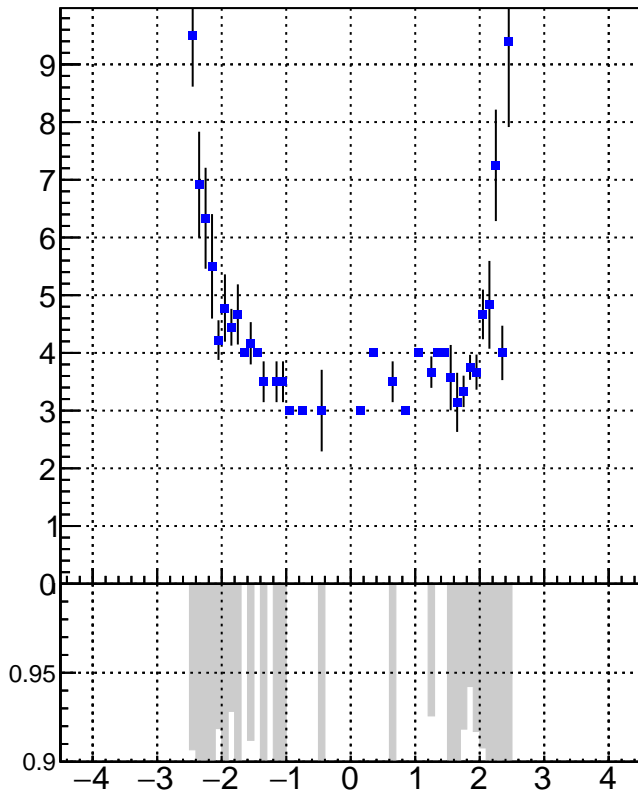

mean # PXL hits vs eta

mean # PXL Layers with measurement vs eta

mean # STRIP hits v

■ DQM_V0001_R000000001_Global_CMSSW_X_Y_Z_RECO