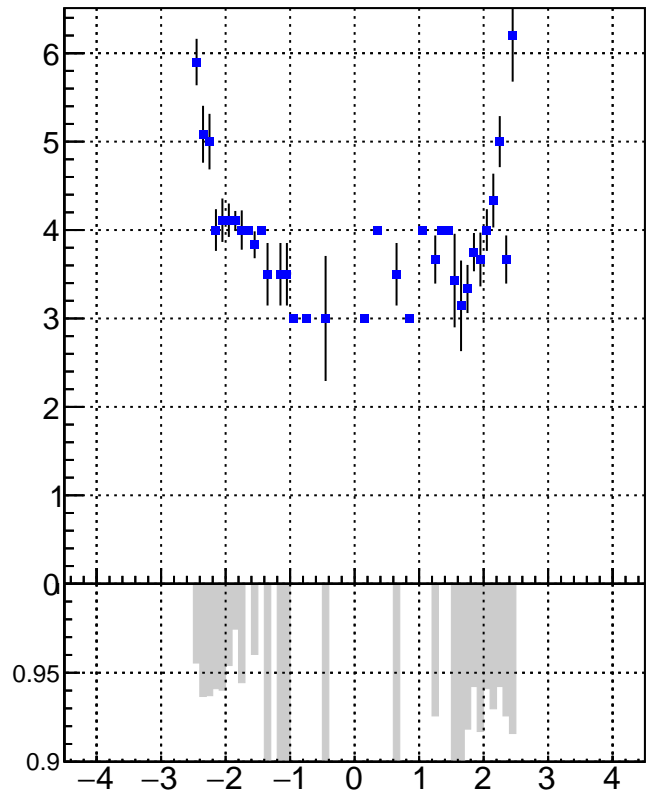

mean # PXL hits vs eta

mean # PXL Layers with measurement vs eta

mean # STRIP hits v

■ DQM_V0001_R000000001_Global_CMSSW_X_Y_Z_RECO