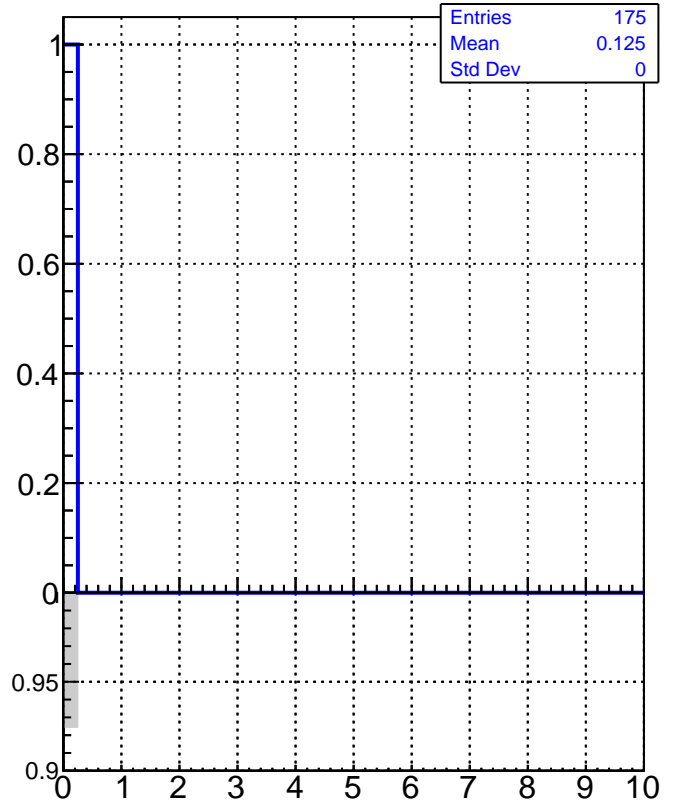

dE/dx estimator 1

dE/dx estimator 2

DQM_V0001_R000000001_Global_CMSSW_X_Y_Z_RECO