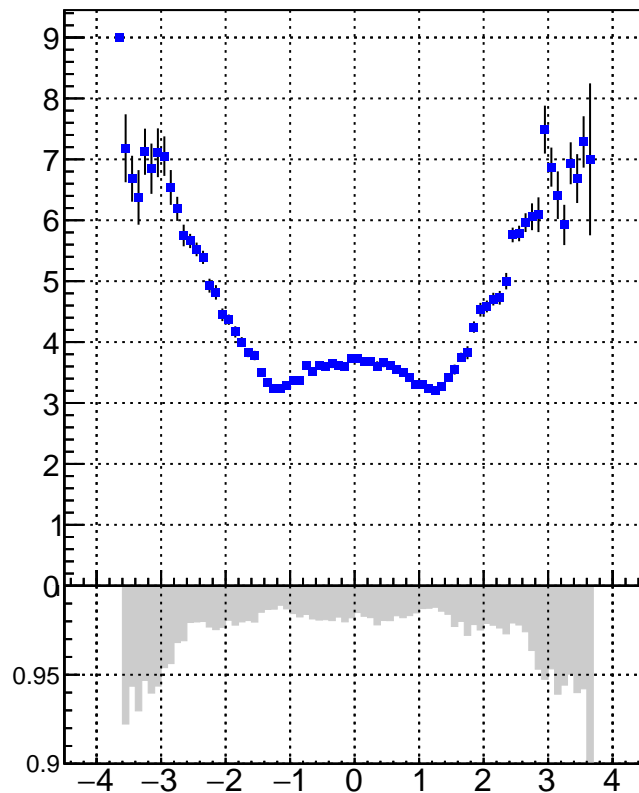

mean # PXL hits vs eta

mean # PXL Layers with measurement vs eta

mean # STRIP hits v

—■ DQM_V0001_R000000001_Global_CMSSW_X_Y_Z_RECO