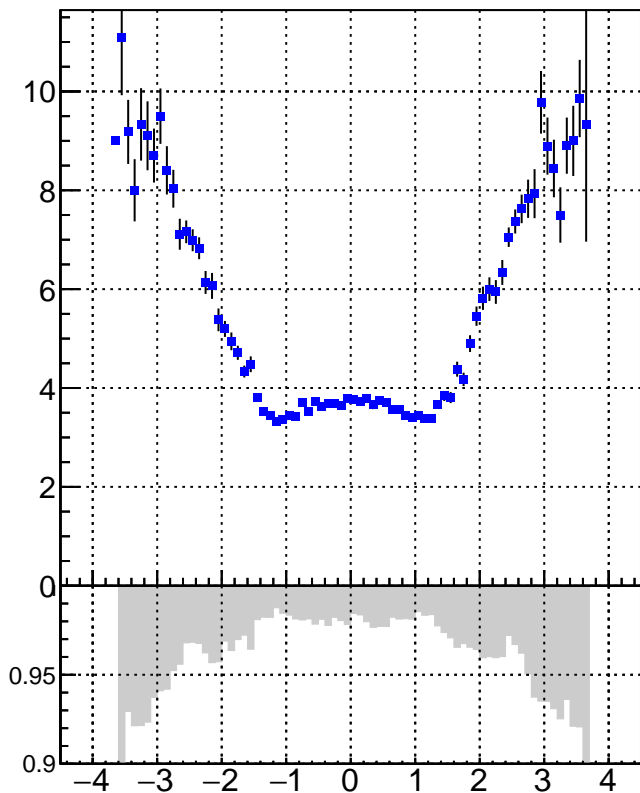

mean # PXL hits vs eta

mean # PXL Layers with measurement vs eta

mean # STRIP hits v

—■ DQM_V0001_R000000001_Global_CMSSW_X_Y_Z_RECO