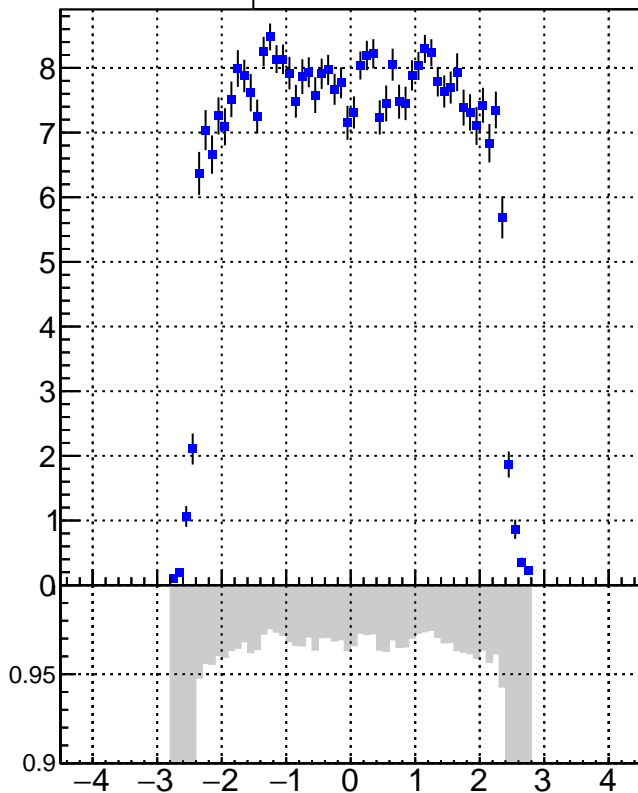

mean # PXL hits vs eta

mean # PXL Layers with measurement vs eta

mean # STRIP hits vs eta

DQM\_V0001\_R000000001\_Global\_CMSSW\_X\_Y\_Z\_RECO