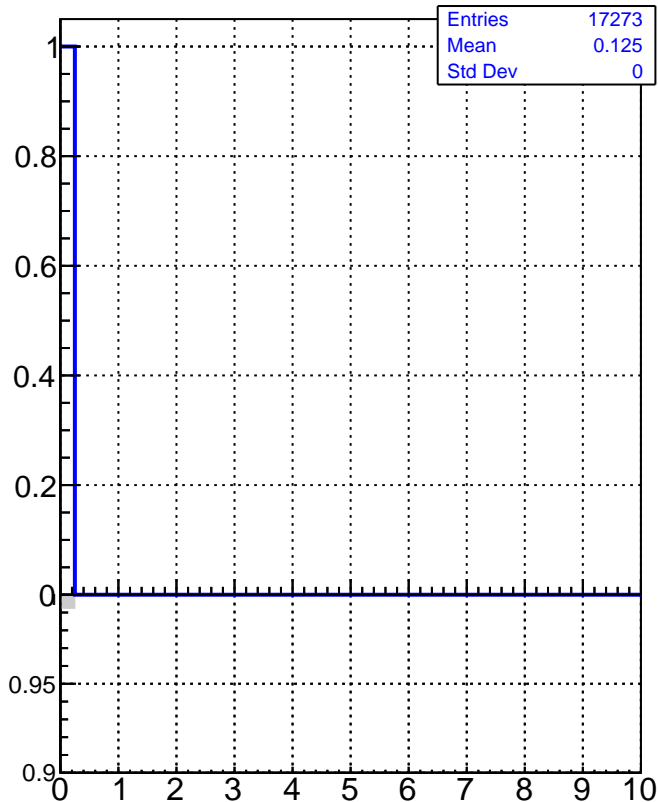

dE/dx estimator 1

dE/dx estimator 2

DQM_V0001_R000000001_Global_CMSSW_X_Y_Z_RECO