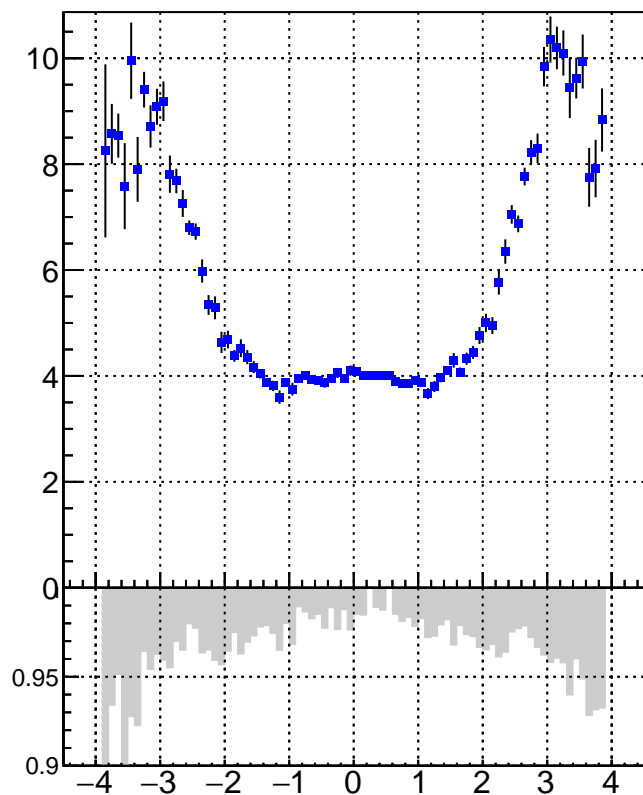

mean # PXL hits vs eta

mean # PXL Layers with measurement vs eta

mean # STRIP hits v

■ DQM_V0001_R000000001_Global_CMSSW_X_Y_Z_RECO