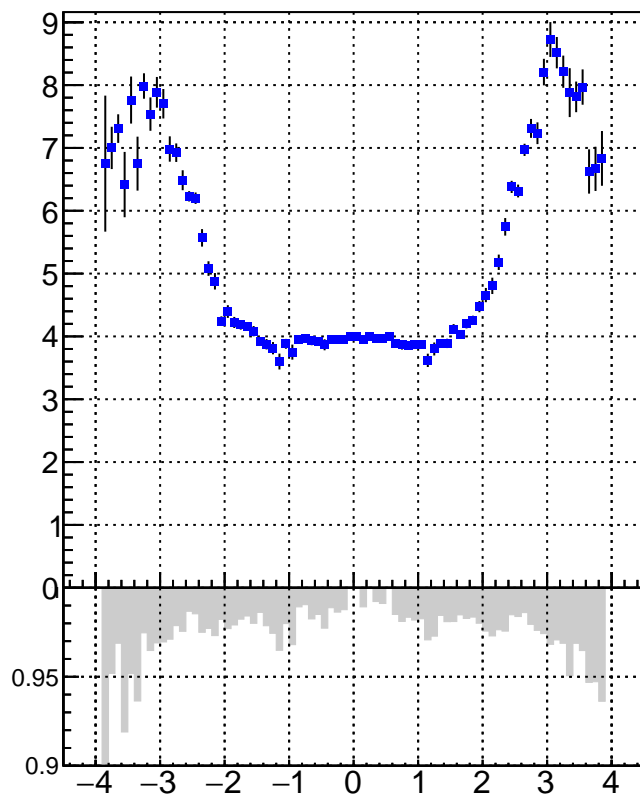

mean # PXL hits vs eta

mean # PXL Layers with measurement vs eta

mean # STRIP hits v

■ DQM_V0001_R000000001_Global_CMSSW_X_Y_Z_RECO