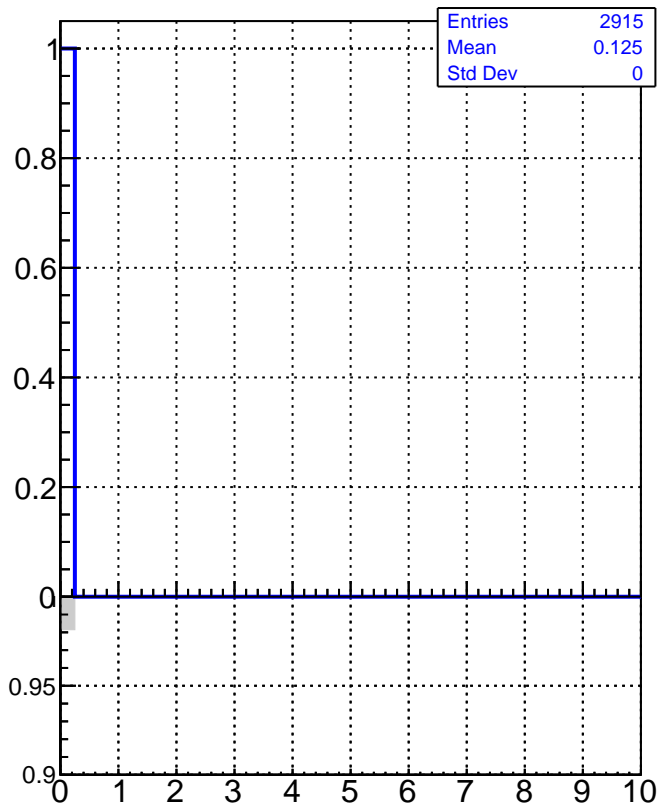

dE/dx estimator 1

dE/dx estimator 2

DQM_V0001_R000000001_Global_CMSSW_X_Y_Z_RECO