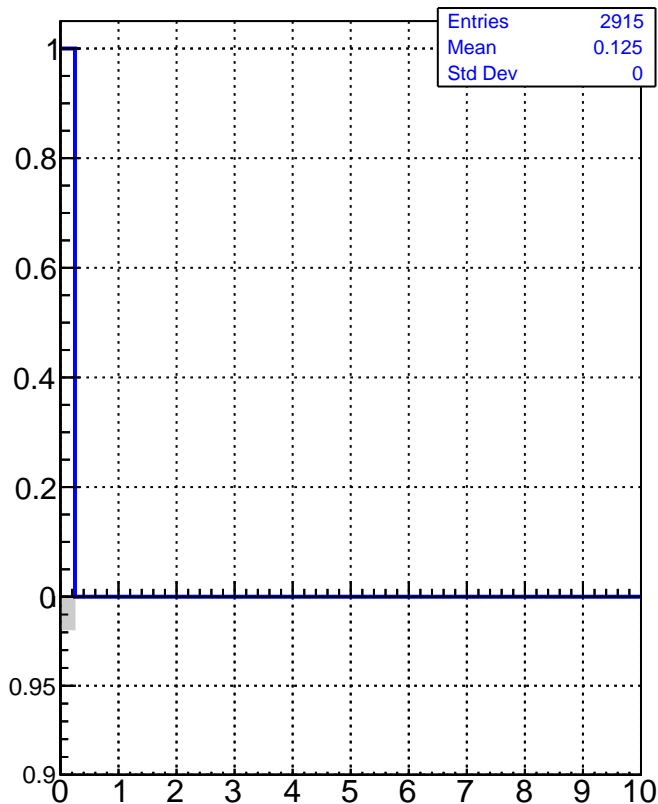

dE/dx estimator 1

dE/dx estimator 2

DQM_V0001_R000000001_Global_CMSSW_X_Y_Z_RECO