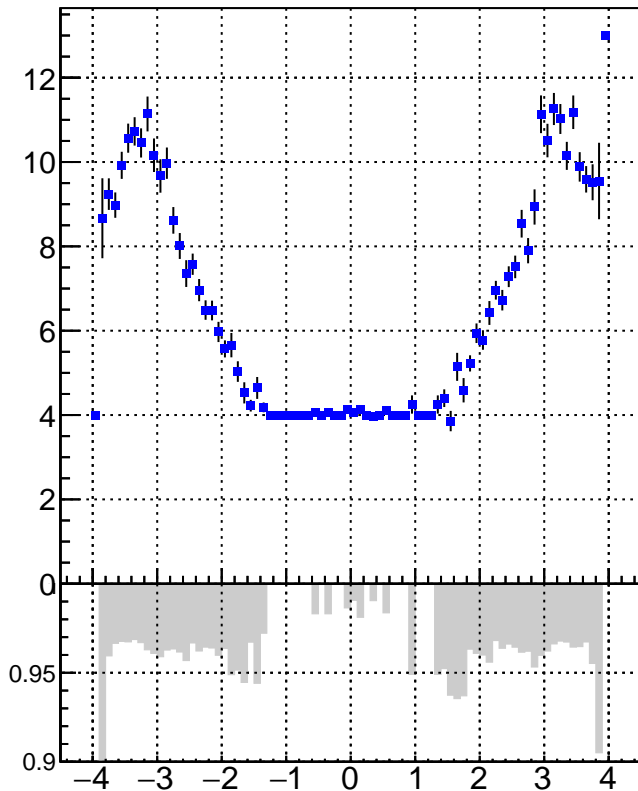

mean # PXL hits vs eta

mean # PXL Layers with measurement vs eta

mean # STRIP hits v

■ DQM_V0001_R000000001_Global_CMSSW_X_Y_Z_RECO