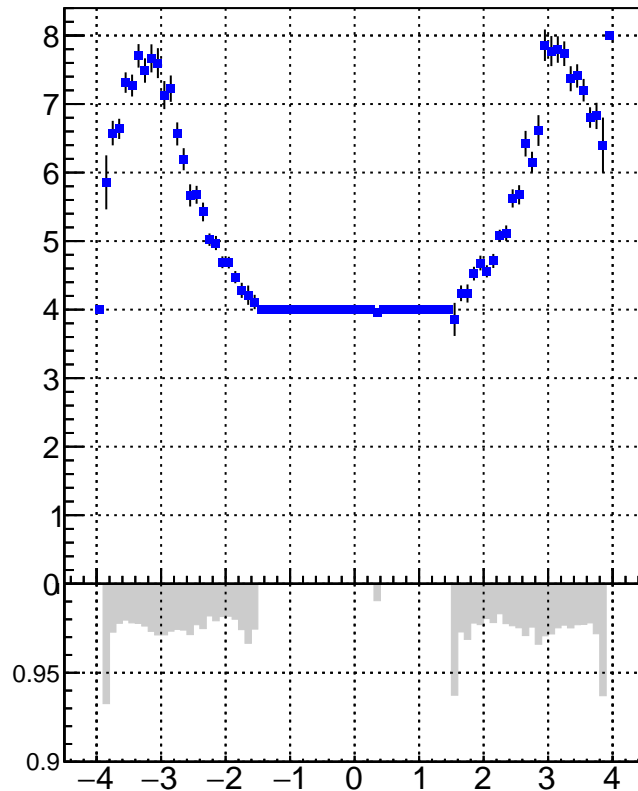

mean # PXL hits vs eta

mean # PXL Layers with measurement vs eta

mean # STRIP hits v

■ DQM_V0001_R000000001_Global_CMSSW_X_Y_Z_RECO