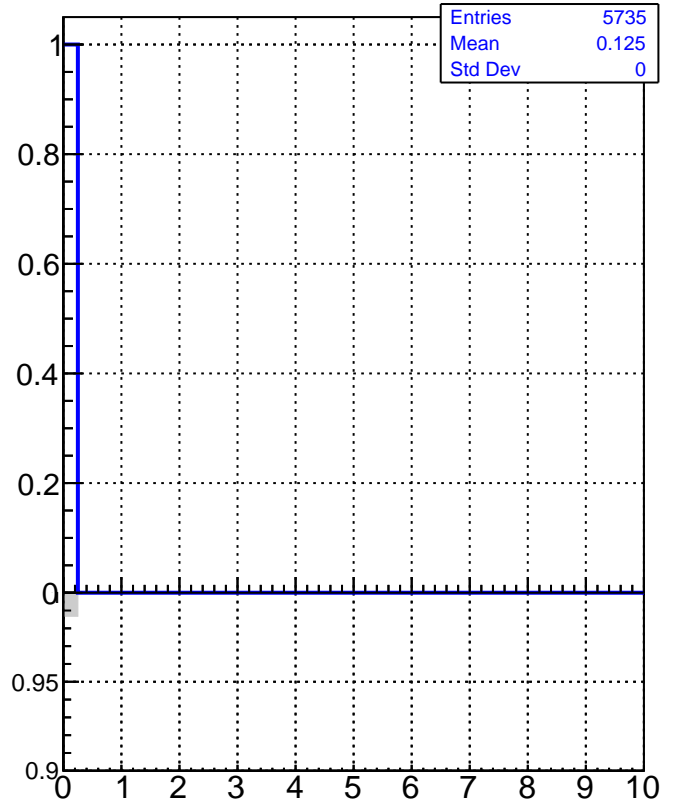

dE/dx estimator 1

dE/dx estimator 2

DQM_V0001_R000000001_Global_CMSSW_X_Y_Z_RECO