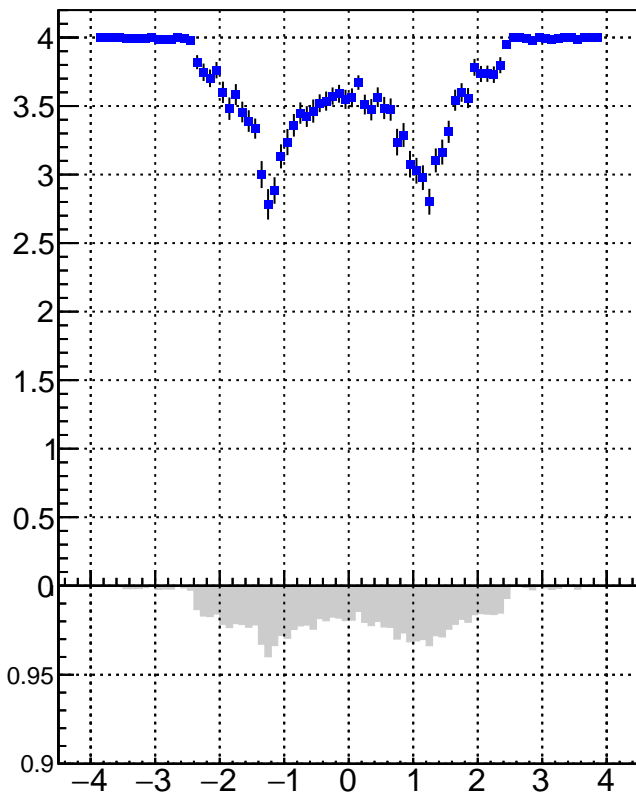

mean # PXL hits vs eta

mean # PXL Layers with measurement vs eta

mean # STRIP hits vs eta

DQM_V0001_R000000001_Global_CMSSW_X_Y_Z_RECO