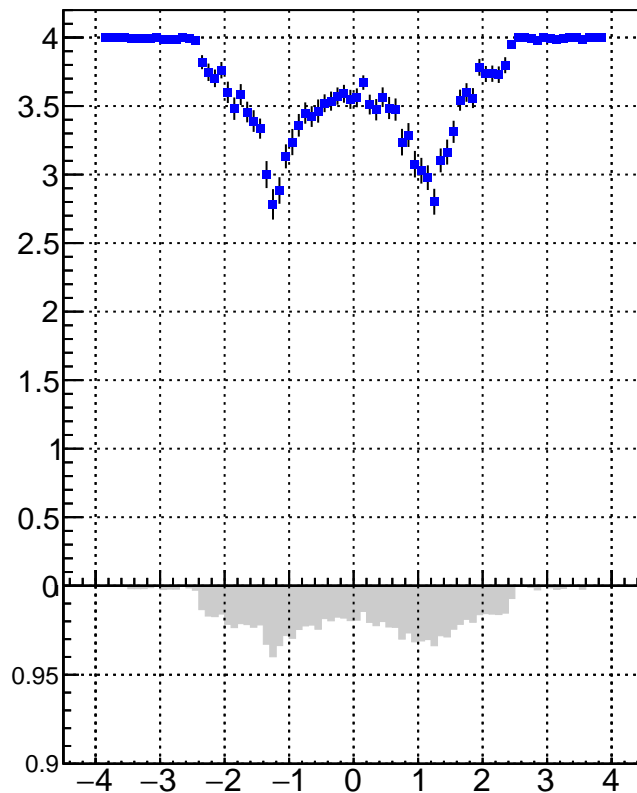

mean # PXL hits vs eta

mean # PXL Layers with measurement vs eta

mean # STRIP hits vs eta

DQM_V0001_R000000001_Global_CMSSW_X_Y_Z_RECO