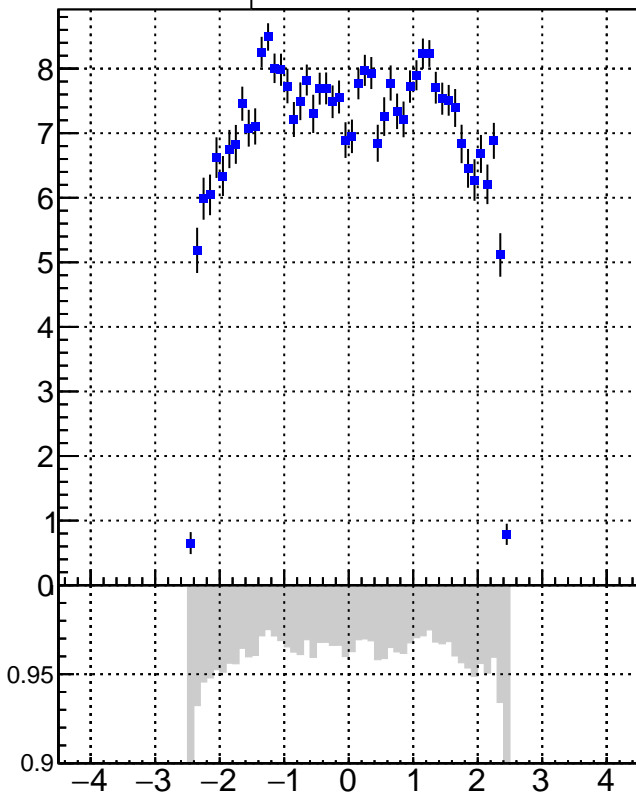

mean # PXL hits vs eta

mean # PXL Layers with measurement vs eta

mean # STRIP hits vs eta

DQM_V0001_R000000001_Global_CMSSW_X_Y_Z_RECO