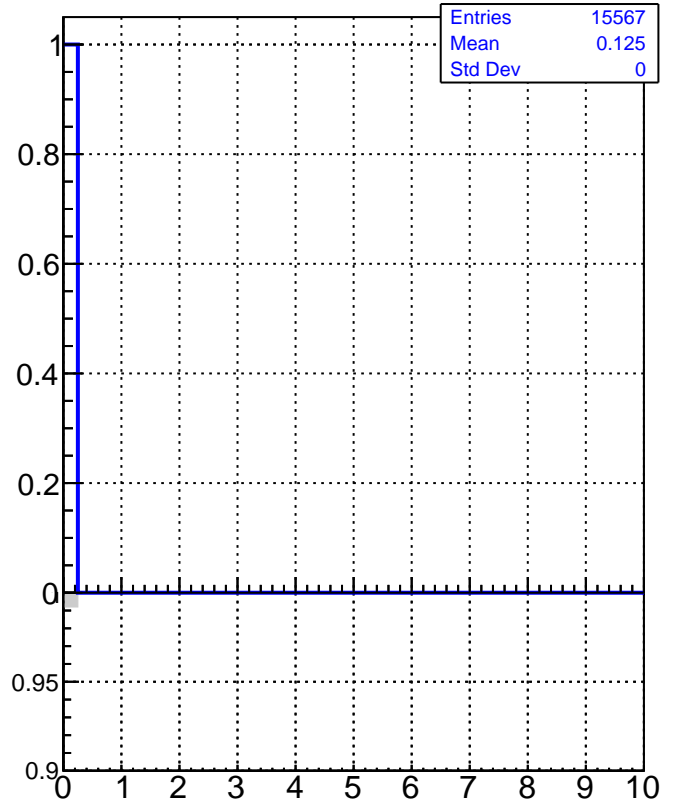

dE/dx estimator 1

dE/dx estimator 2

DQM_V0001_R000000001_Global_CMSSW_X_Y_Z_RECO