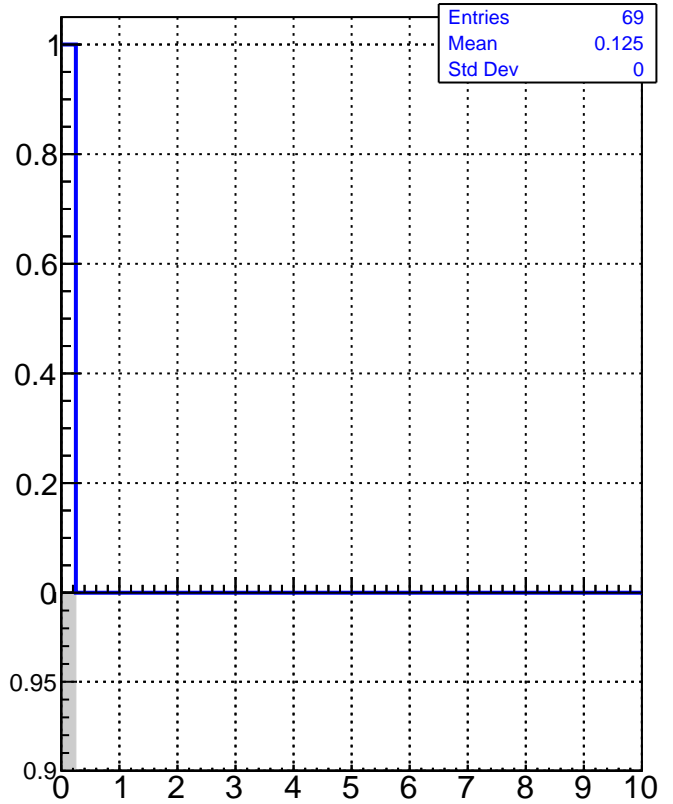

dE/dx estimator 1

dE/dx estimator 2

DQM_V0001_R000000001_Global_CMSSW_X_Y_Z_RECO