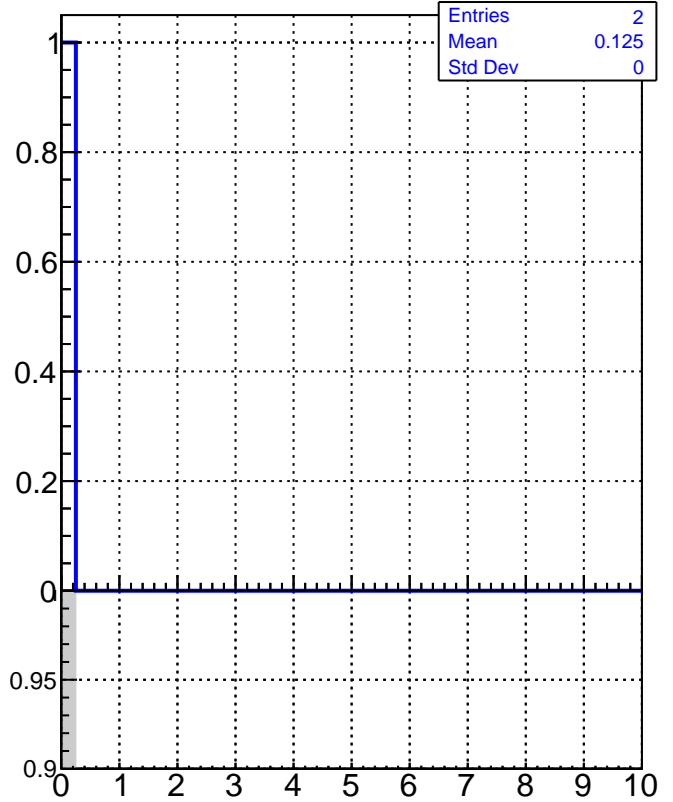

dE/dx estimator 1

dE/dx estimator 2

DQM_V0001_R000000001_Global_CMSSW_X_Y_Z_RECO