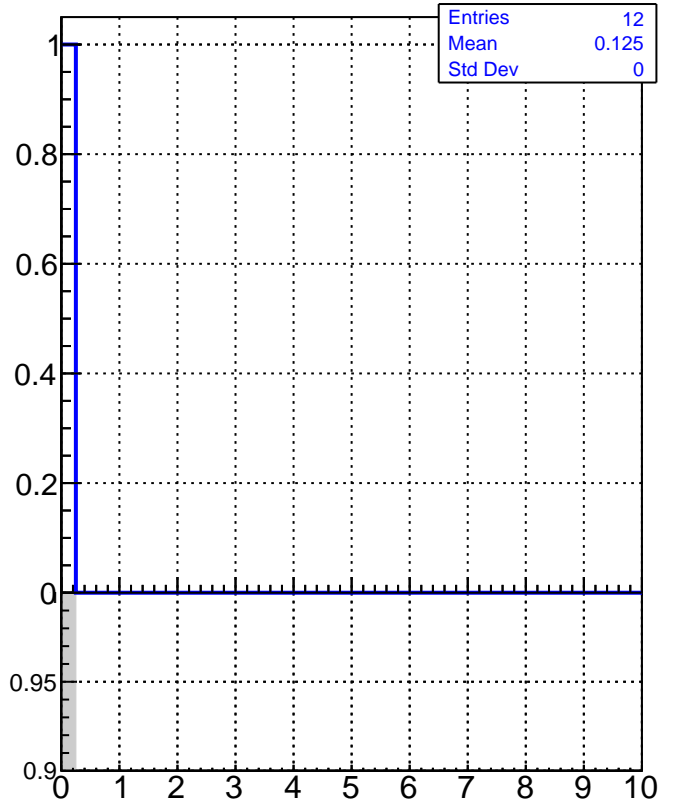

dE/dx estimator 1

dE/dx estimator 2

DQM_V0001_R000000001_Global_CMSSW_X_Y_Z_RECO