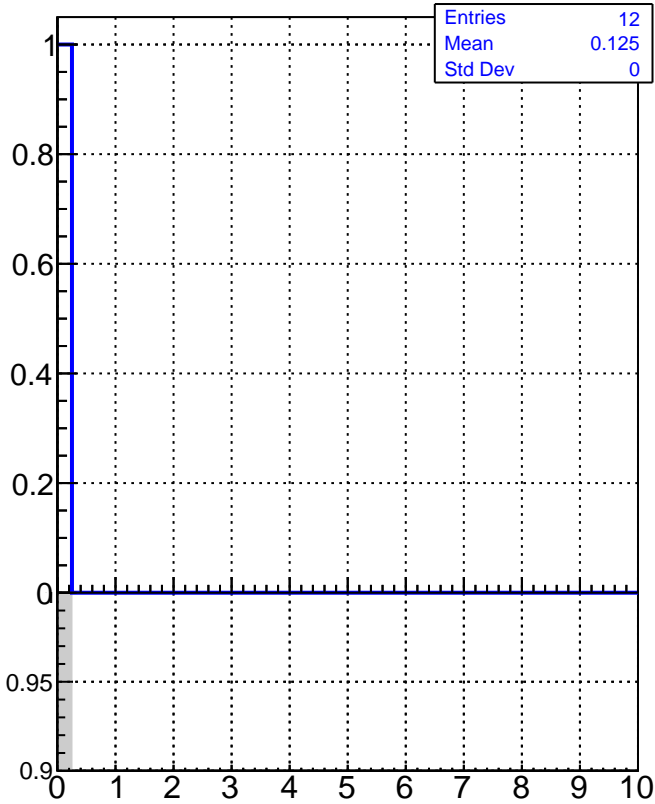

dE/dx estimator 1

dE/dx estimator 2

DQM_V0001_R000000001_Global_CMSSW_X_Y_Z_RECO