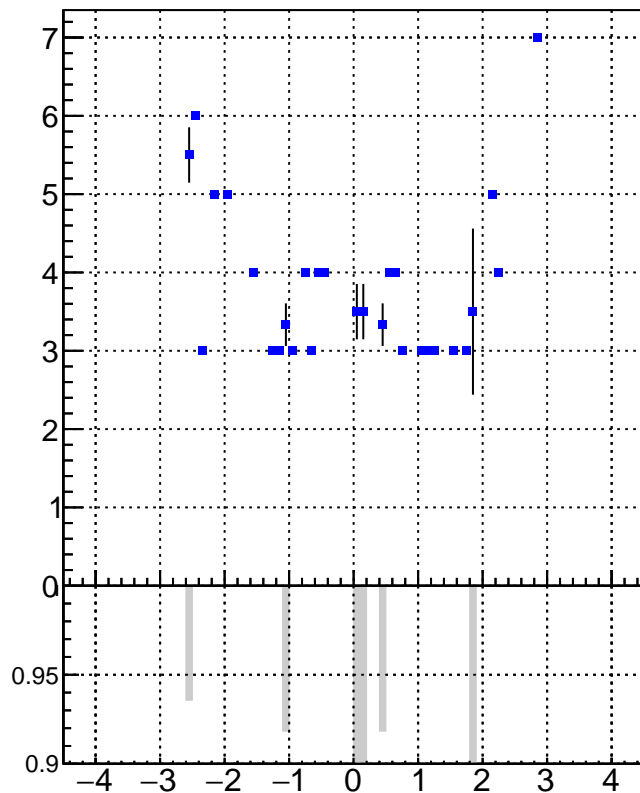

mean # PXL hits vs eta

mean # PXL Layers with measurement vs eta

mean # STRIP hits v

■ DQM_V0001_R000000001_Global_CMSSW_X_Y_Z_RECO