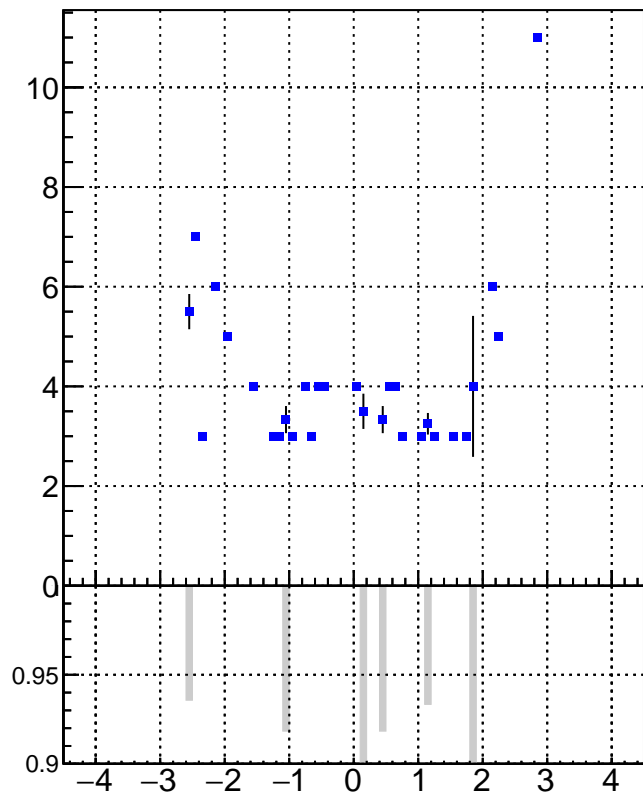

mean # PXL hits vs eta

mean # PXL Layers with measurement vs eta

mean # STRIP hits v

■ DQM_V0001_R000000001_Global_CMSSW_X_Y_Z_RECO