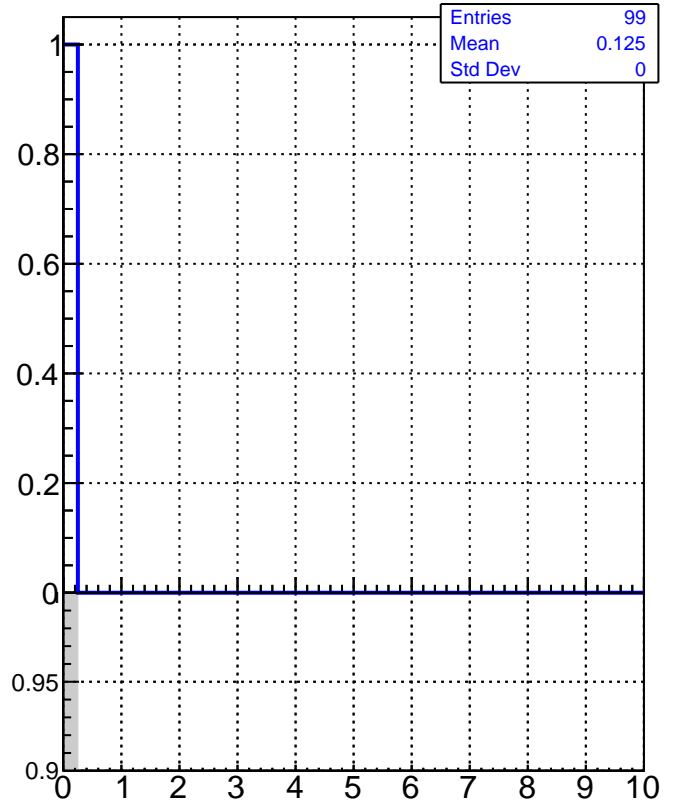

dE/dx estimator 1

dE/dx estimator 2

DQM_V0001_R000000001_Global_CMSSW_X_Y_Z_RECO