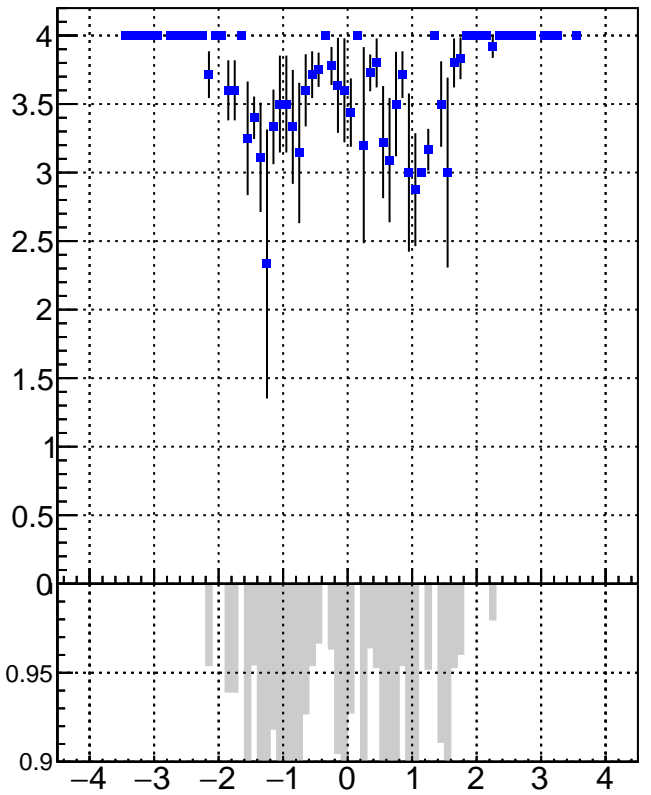

mean # PXL hits vs eta

mean # PXL Layers with measurement vs eta

mean # STRIP hits v

■ DQM\_V0001\_R000000001\_Global\_CMSSW\_X\_Y\_Z\_RECO