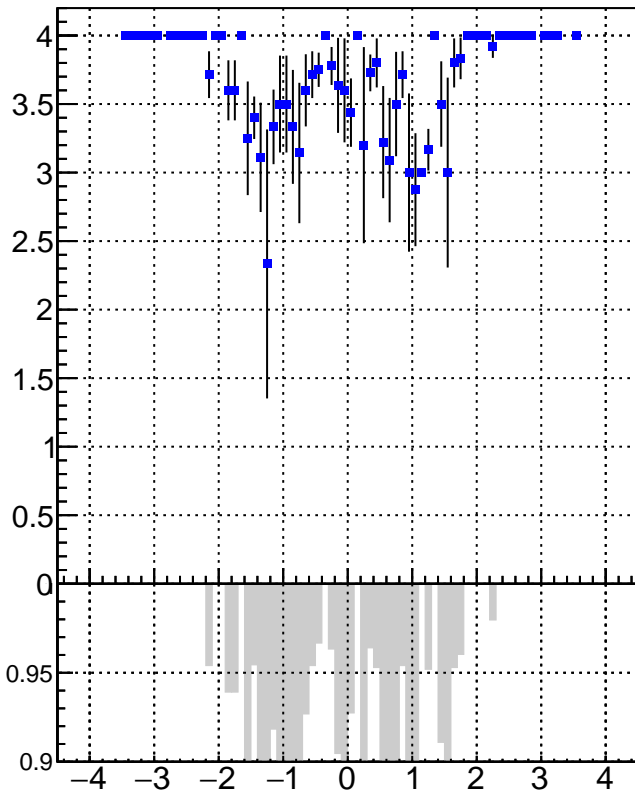

mean # PXL hits vs eta

mean # PXL Layers with measurement vs eta

mean # STRIP hits v

■ DQM\_V0001\_R000000001\_Global\_CMSSW\_X\_Y\_Z\_RECO