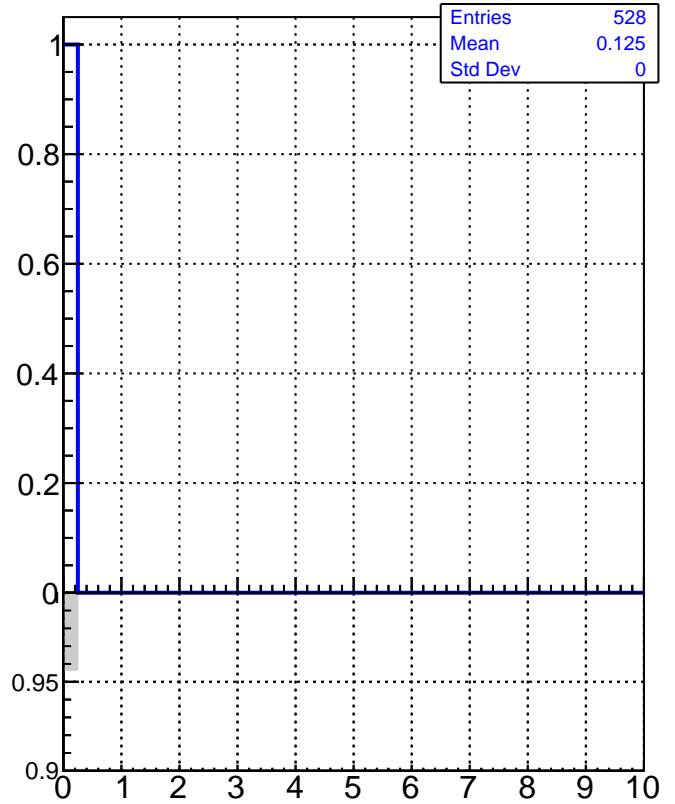

dE/dx estimator 1

dE/dx estimator 2

DQM_V0001_R000000001_Global_CMSSW_X_Y_Z_RECO