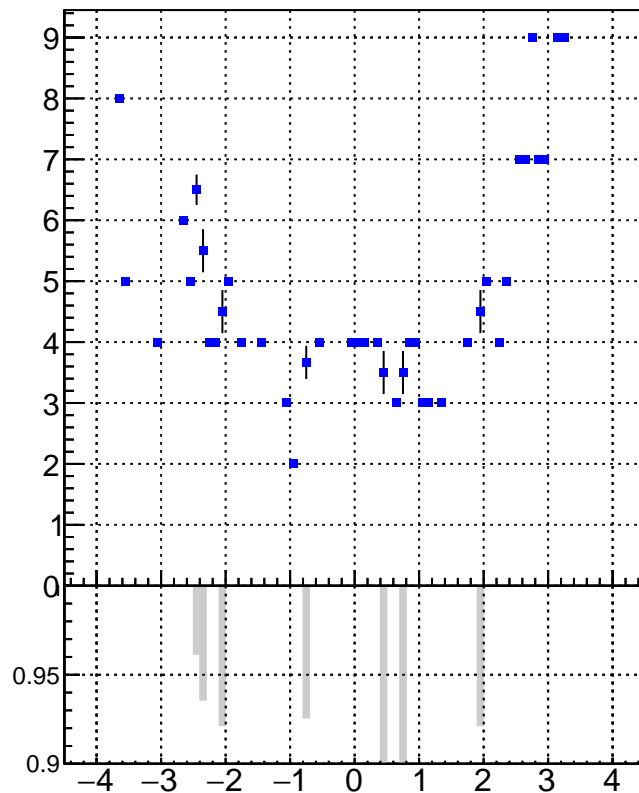

mean # PXL hits vs eta

mean # PXL Layers with measurement vs eta

mean # STRIP hits v

■ DQM_V0001_R000000001_Global_CMSSW_X_Y_Z_RECO