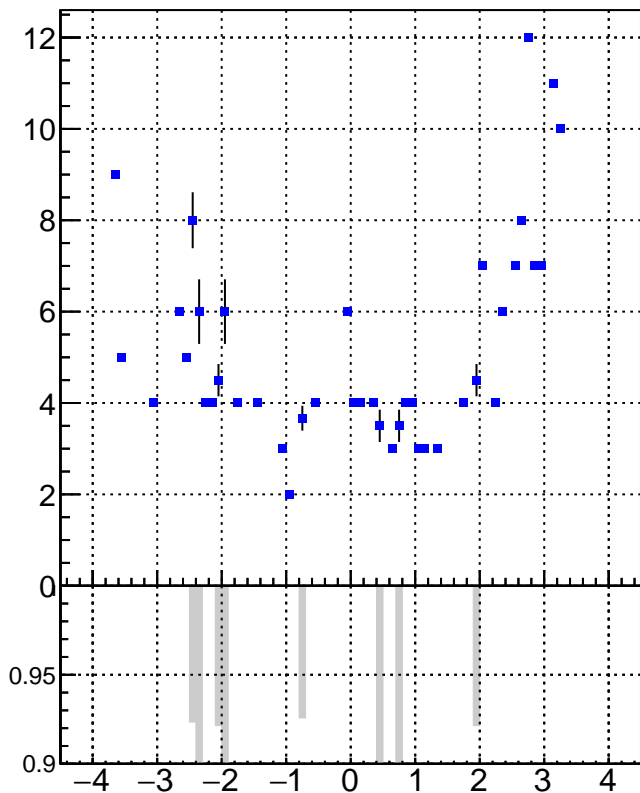

mean # PXL hits vs eta

mean # PXL Layers with measurement vs eta

mean # STRIP hits v

■ DQM_V0001_R000000001_Global_CMSSW_X_Y_Z_RECO