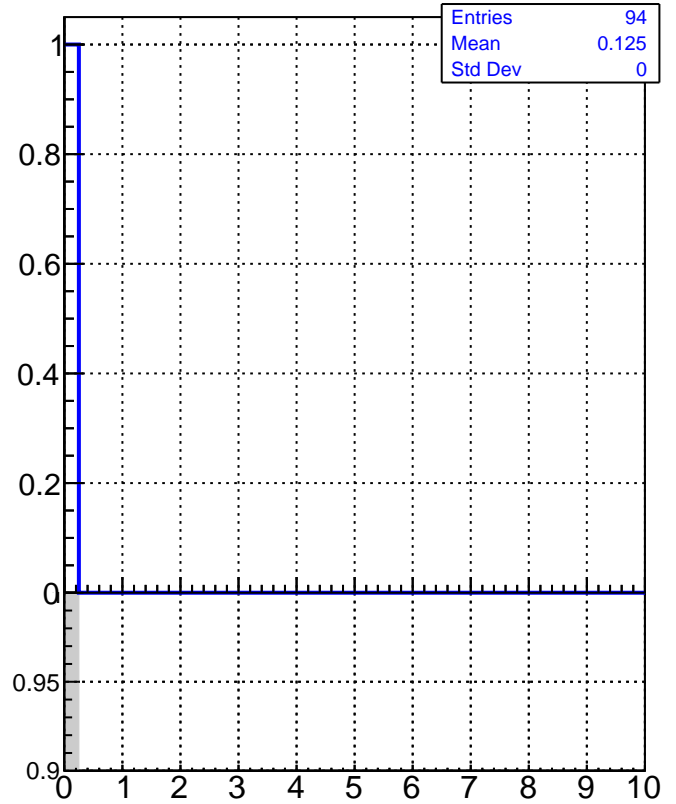

dE/dx estimator 1

dE/dx estimator 2

DQM_V0001_R000000001_Global_CMSSW_X_Y_Z_RECO