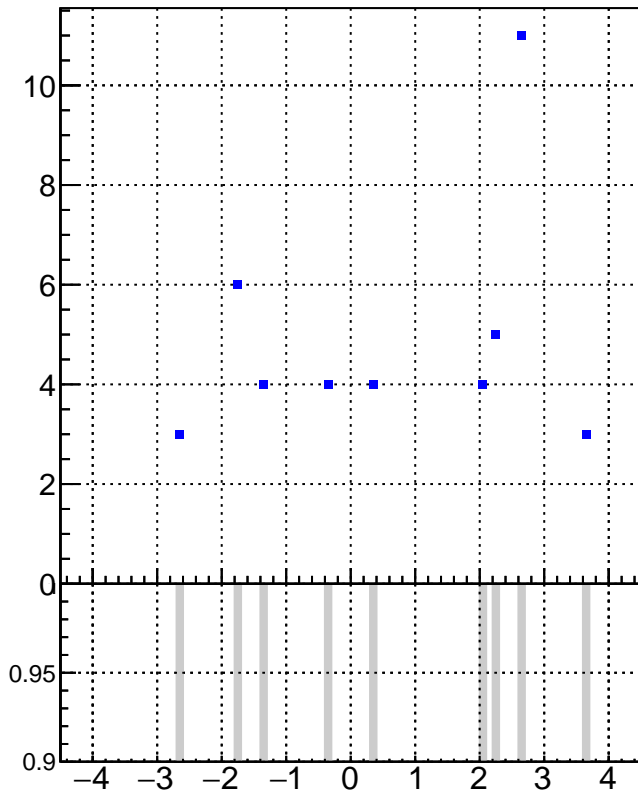

mean # PXL hits vs eta

mean # PXL Layers with measurement vs eta

mean # STRIP hits v

■ DQM_V0001_R000000001_Global_CMSSW_X_Y_Z_RECO