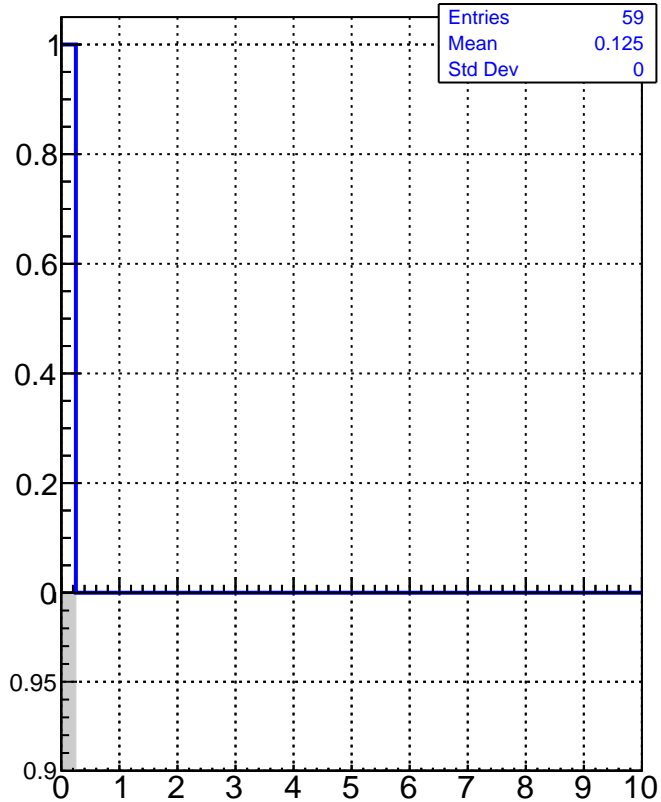

dE/dx estimator 1

dE/dx estimator 2

DQM_V0001_R000000001_Global_CMSSW_X_Y_Z_RECO