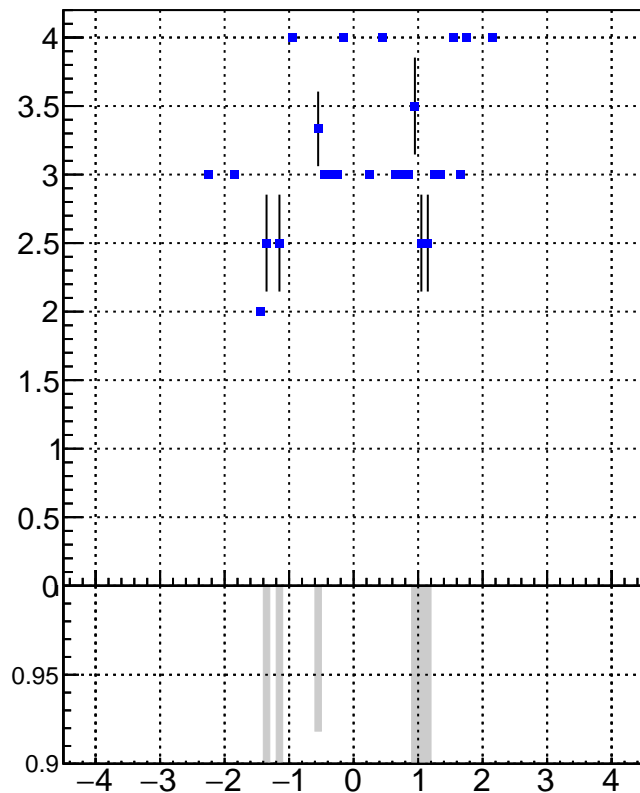

mean # PXL hits vs eta

mean # PXL Layers with measurement vs eta

mean # STRIP hits v

■ DQM_V0001_R000000001_Global_CMSSW_X_Y_Z_RECO