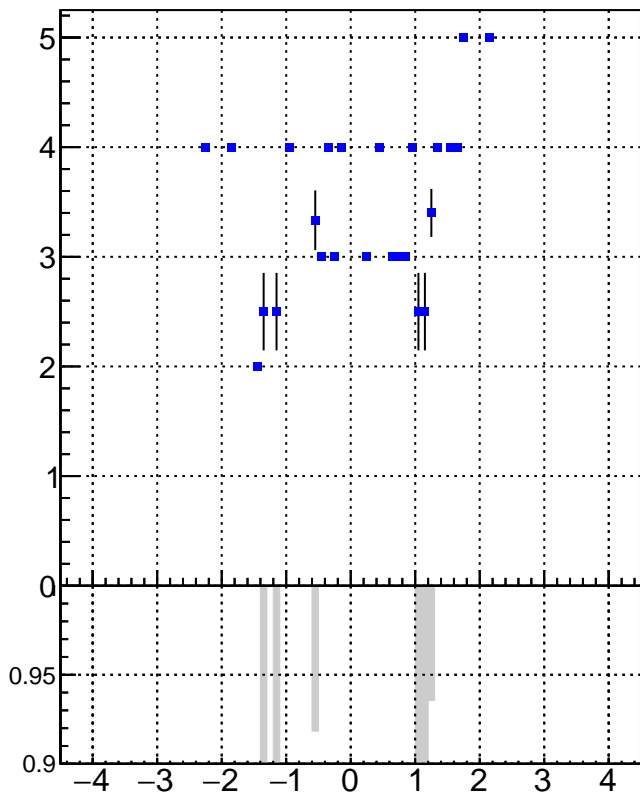

mean # PXL hits vs eta

mean # PXL Layers with measurement vs eta

mean # STRIP hits v

■ DQM_V0001_R000000001_Global_CMSSW_X_Y_Z_RECO