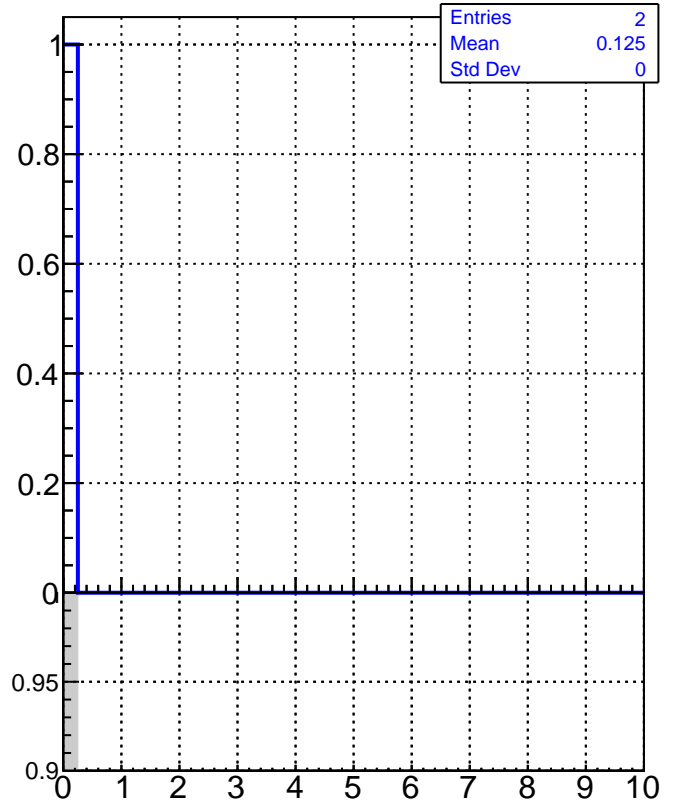

dE/dx estimator 1

dE/dx estimator 2

DQM_V0001_R000000001_Global_CMSSW_X_Y_Z_RECO