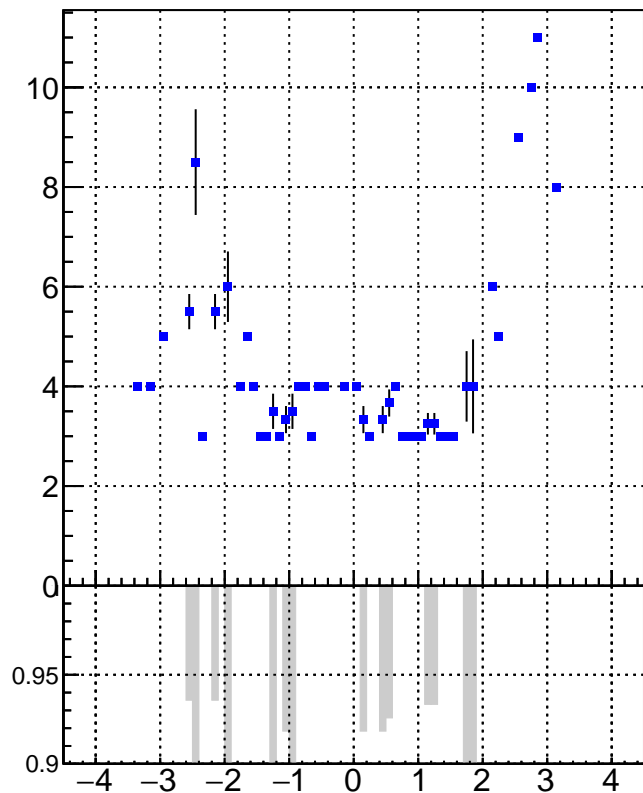

mean # PXL hits vs eta

mean # PXL Layers with measurement vs eta

mean # STRIP hits v

■ DQM_V0001_R000000001_Global_CMSSW_X_Y_Z_RECO