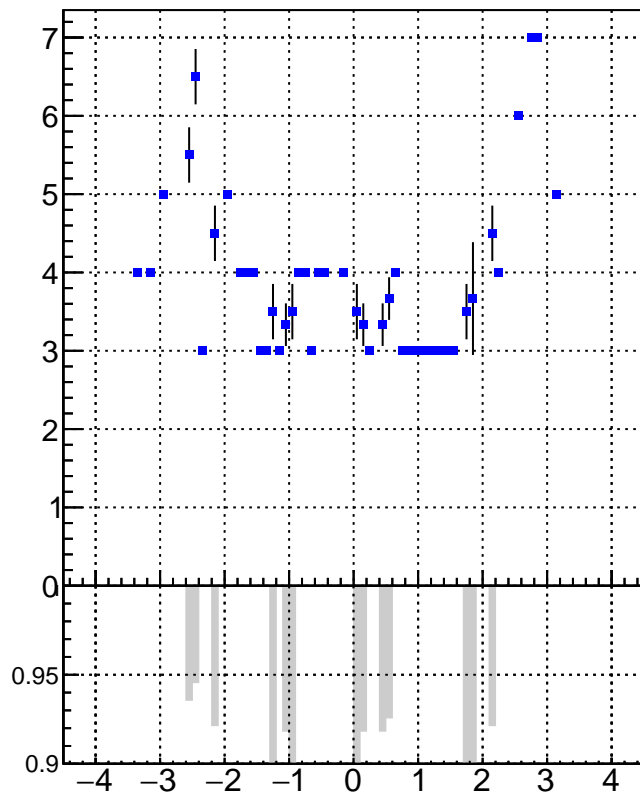

mean # PXL hits vs eta

mean # PXL Layers with measurement vs eta

mean # STRIP hits v

■ DQM_V0001_R000000001_Global_CMSSW_X_Y_Z_RECO